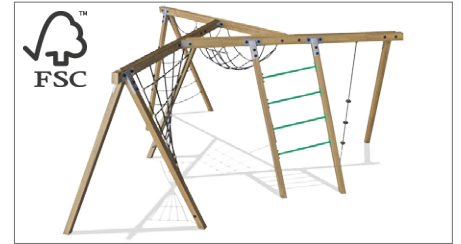

**Luik Climbing Tree, Hardwood**  
NAT815-0701

NAT816

FSC  
 6+ 6-12 max 212 cm I 212 cm 52,2 m<sup>2</sup> 813 x 813 cm  
 18 (1,37 | 0) 9

**Multi Climb, Hardwood**  
NAT816-0901

NAT817

FSC  
 6+ 6-12 max 247 cm I 247 cm 54,8 m<sup>2</sup> 924 x 903 cm  
 22 (3,09 | 0) 9