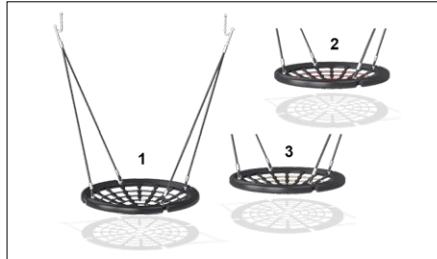

Swing Module Birds Nest Ø100 Rope Seat H=2.5 SS Red Rope
SW990101-03

Swing Module Birds Nest Ø100 Rope Seat H=2.5 SS Sand Rope
SW990101-04

SW990111

QS

Swing Module Birds Nest Ø120 Rope Seat H=2.5 SS Black Rope
SW990111-02