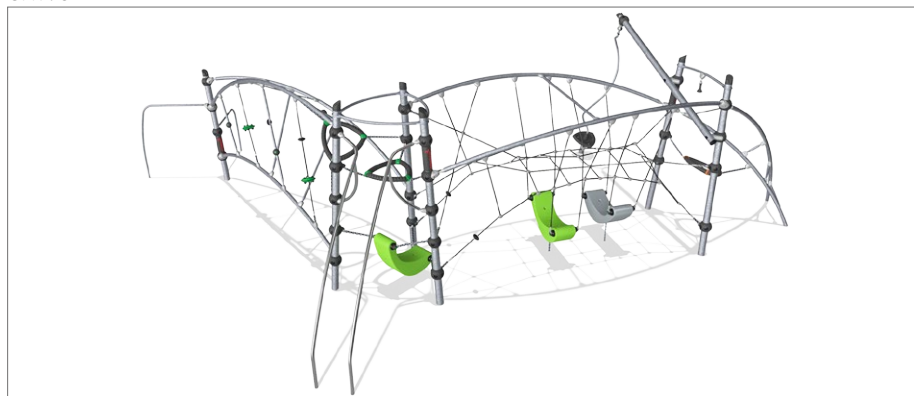

6+  
6-15

max 252 cm I 293 cm

37 (5,44 | 2,14) 85,9 m<sup>2</sup> 1207 x 1100 cm

**Asterope II Blue**  
GXY952010-3717

**Asterope II Lime**  
GXY952012-3717

**GXY953**

6+  
6-15

max 257 cm I 293 cm