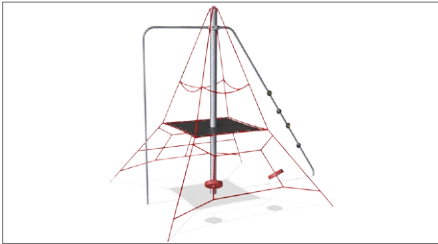

COR20100

3+
3-8

max 170 cm

290 cm

23 (1,3 | 1)

32,4 m²

658 x 570 cm

Spida
COR201001-1001