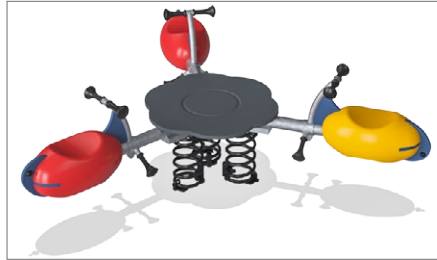

 15
   
**Multi Seesaw**  
**Steel beams**  
 KPL116-0412

ELE400022

QS

3+  
3-8
 max 100 cm
I 82 cm
10,9 m<sup>2</sup>
525 x 241 cm
(0,5 | 0)
4
⊙

**Hopper**  
ELE400022-01

ELE400021

QS

3+  
3-8
 max 100 cm
I 79 cm
12,3 m<sup>2</sup>
428 x 400 cm
(0,66 | 0)
4
⊙