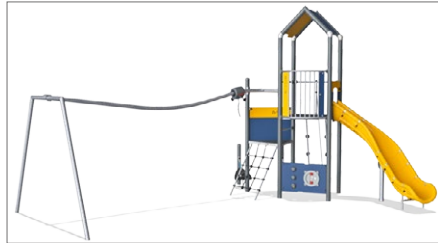

PCM110603

● ● ● (0,89 | 0,04) 20

3+ max 145 cm I 352 cm 38,3 m<sup>2</sup> 809 x 636 cm

**Play Tower with Swing, Physical Plastic Slide**  
PCM110603-0902

PCM110803

● ● ● (0,8 | 0,08) 40

6+ max 178 cm I 412 cm 53,5 m<sup>2</sup> 1006 x 995 cm