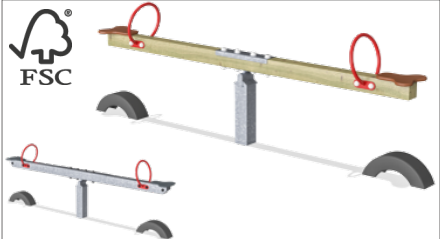

3+
3-8

max 112 cm

102 cm

11,3 m²

509 x 237 cm

(0,59 | 0,15)

5

Seesaw with Tyres
Pine
KPL112-0601

3+
3-8

max 112 cm

102 cm

11,3 m²

509 x 237 cm

(0,59 | 0,15)

5

Seesaw with Tyres
Steel
KPL112-0602