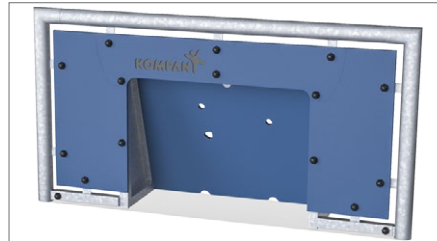

FRE2214

3+
***
max
cm
108 cm
209 x 48 cm
m²
8
(0,32 | 0,31)

COSMOS Freestanding Mini Goal
FRE2214-3317