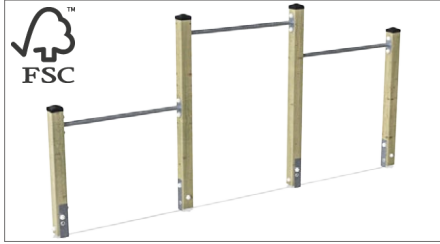

**Double Somersault Bars**  
PCM802-0902

**PCM803** QS

(0,11 | 0,04)
6
  
4+
max
148 cm
I
170 cm
17,5 m<sup>2</sup>
606 x 419 cm

**Triple Somersault Bars**  
PCM803-0902

**KPL811**

(0,45 | 0,25)
8
  
4+
max
150 cm
I
162 cm
18 m<sup>2</sup>
646 x 310 cm