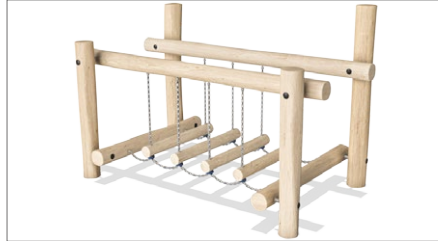

**Wobble Bridge Untreated Wood**  
NRO810-1001

**Wobble Bridge Brown Pigmented**  
NRO810-1011

**NRO869**

6+ 6-12 max 40 cm 140 cm (0,28 | 0,05) 9 19,4 m<sup>2</sup> 515 x 426 cm

**Wobble Walkway Untreated Wood**  
NRO869-1001