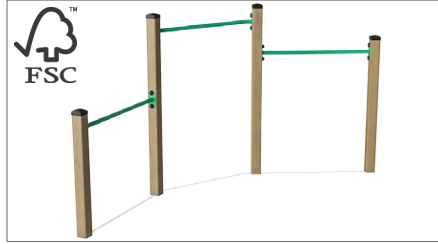

 4

**Comersault, 3 Bars**  
M87101-3717

**NAT801**

4+  
4-12
   
 max 132 cm
   

 144 cm
   
 14,5 m<sup>2</sup>
  
 519 x 366 cm
   
 (0,47 | 0)
   

 4

**Duo Somersault, Hardwood**  
NAT801-0901

**NAT802**