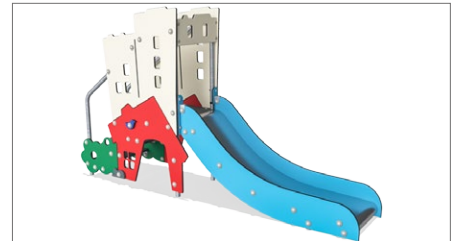

16
(0,17 | 0)

1+ max 100 cm 140 cm 14,5 m² 492 x 353 cm

Toddlers Town Steel Slide
MSC542700-3418P

Toddlers Town Plastic Slide
MSC542701-3418P

MSC5417

QS