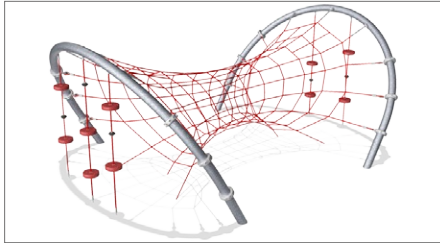

COROCORD® BASIX

COR20600

3+
3-8

max 250 cm
250 cm
72,1 m²
1010 x 833 cm

46 (7,6 | 4,7)

Arc Tunnel
COR206001-1101