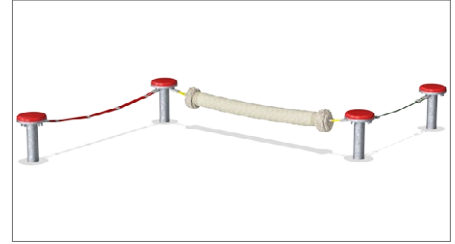

**Turning Bars**  
KPL811-0901

**ELE500086**

(1,38 | 0,8)
5
  
6+
max
137 cm
I
143 cm
18,4 m<sup>2</sup>
662 x 311 cm

**Turning Bars**  
ELE500086-3717

**KPL804**

(0,7 | 0,4)
8
  
3+
max
47 cm
I
47 cm
27,2 m<sup>2</sup>
680 x 580 cm