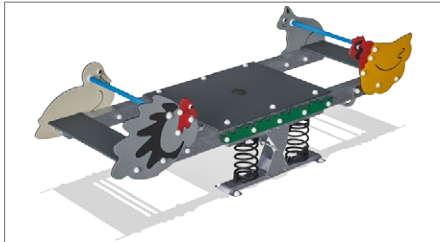

**Swan**  
M17401-01P

M175

QS

1+  
2-6
   
 max 50 cm
   
 61 cm
   
 9,6 m<sup>2</sup>
  
 350 x 350 cm
   
 (0,19 | 0)
   
 7

**Water Lilies**  
M17501-01P

M176

3+  
3-8
   
 max 100 cm
   
 99 cm
   
 14,5 m<sup>2</sup>
  
 505 x 300 cm
   
 (0,15 | 0)
   
 16