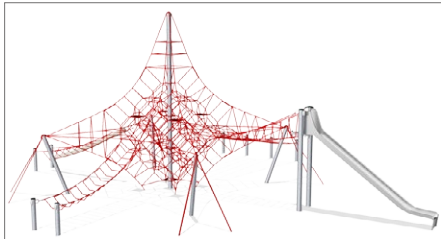

**Small Spacenet with Amusement Net & Parkour Elements**  
COR102701-1101

**COR10280**

Call ☎

5+ 5-12 max 240 cm 600 cm 1876 x 1586 cm 179,7 m<sup>2</sup>

**Large Octa Net with Extensions**  
COR102801-1101