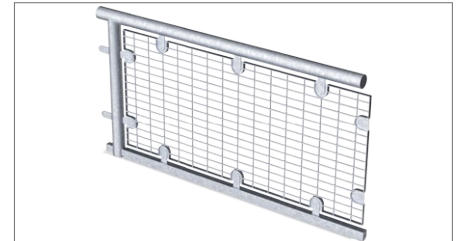

**COSMOS Multi Goal, 12m**  
FRE2213-3317

FRE2214

3+  
\*\*\*  
max  
cm  
108 cm  
209 x 48 cm  
m<sup>2</sup>  
8  
(0,32 | 0,31)

**COSMOS Freestanding Mini Goal**  
FRE2214-3317

RE20800

\*\*\*  
max  
cm  
100 cm  
m<sup>2</sup>  
2  
(0 | 0)