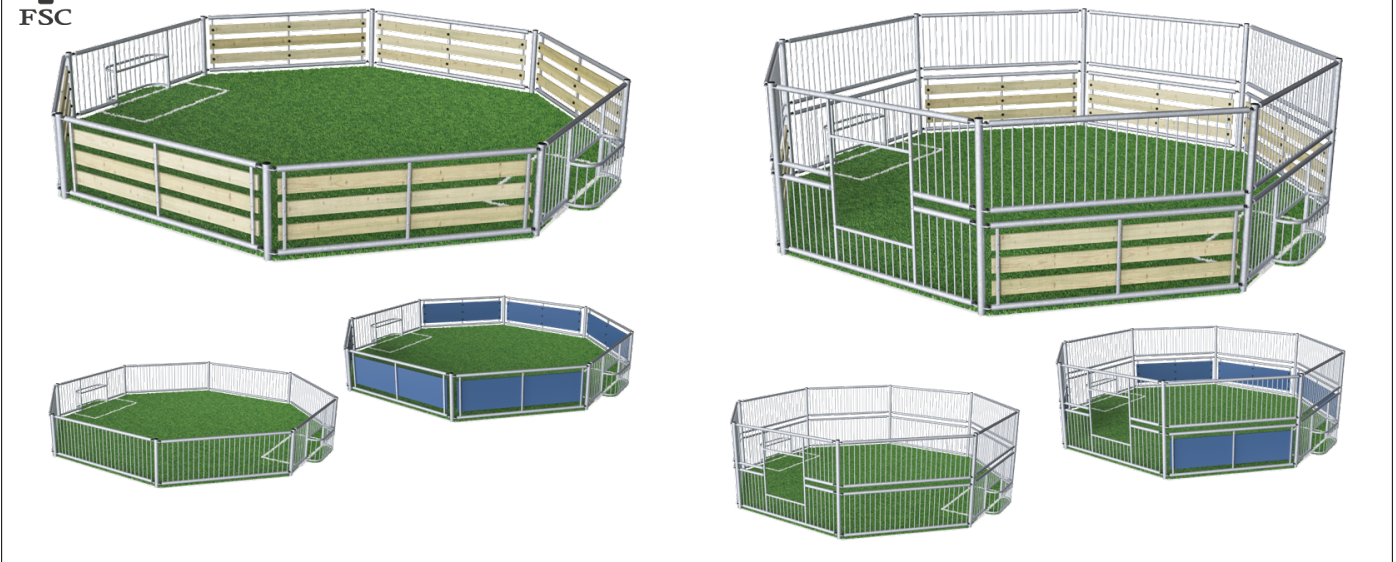

KOMPLAY Panna 8
Steel
FRE402001-0501

KOMPLAY Panna 8
Wood
FRE402001-0502

KOMPLAY Panna 8
HDPE
FRE402001-0513

KOMPLAY Panna 8, High
Steel
FRE402003-0901

KOMPLAY Panna 8, High
Wood
FRE402003-0902

KOMPLAY Panna 8, High
HDPE
FRE402003-0913