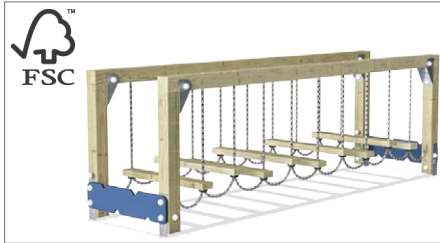

KPL855

6+
6-12

max 100 cm

100 cm

21 m²

604 x 380 cm

(0,45 | 0,25)

13

Sway Alley
KPL855-0901