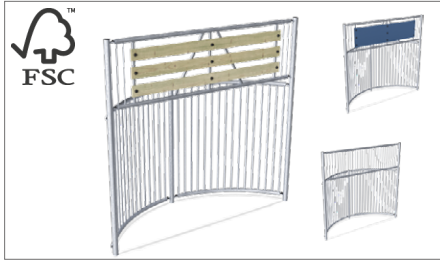

**KOMPLAY Panna 8, High**  
Wood  
FRE402003-0902

**KOMPLAY Panna 8, High**  
HDPE  
FRE402003-0913

**FRE403201**

FSC

3+  
\*\*\*

max  
cm

284 cm

308 x 102 cm