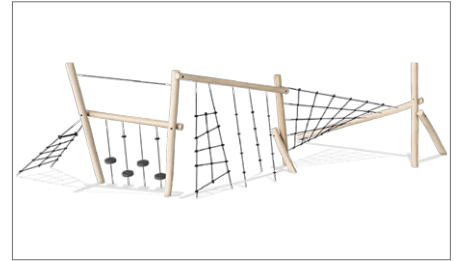

6+ 6-12 max 257 cm 273 cm 62 m² 1322 x 775 cm 13 (3,64 | 0,39)

Parkour 4
Untreated Wood
NRO854-1001

Parkour 4
Brown Pigmented
NRO854-1011