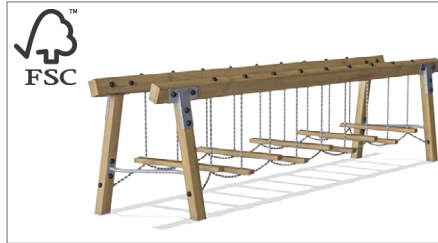

6+  
6-12
   
 max 40 cm
   

 109 cm
   
 24,3 m<sup>2</sup>
  
 690 x 381 cm
   
 (0,61 | 0)
   

 9

**Sway Alley, Hardwood**  
NAT812-0801

**ELE400006**

2+  
2-6
   
 max 60 cm
   

 83 cm
   
 11,6 m<sup>2</sup>
  
 428 x 340 cm
   
 (0,69 | 0,4)
   