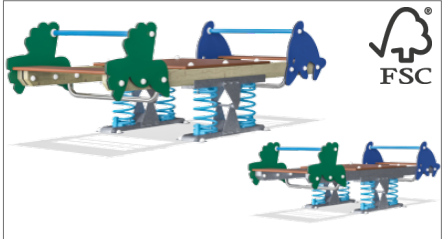

3+
3-8

max 100 cm

90 cm

14 m²

501 x 298 cm

(1,01 | 0)

15

Multi Seesaw
Wood beams
KPL116-0411

3+
3-8

max 100 cm

90 cm

14 m²

501 x 298 cm

(1,01 | 0)

15

Multi Seesaw
Steel beams
KPL116-0412