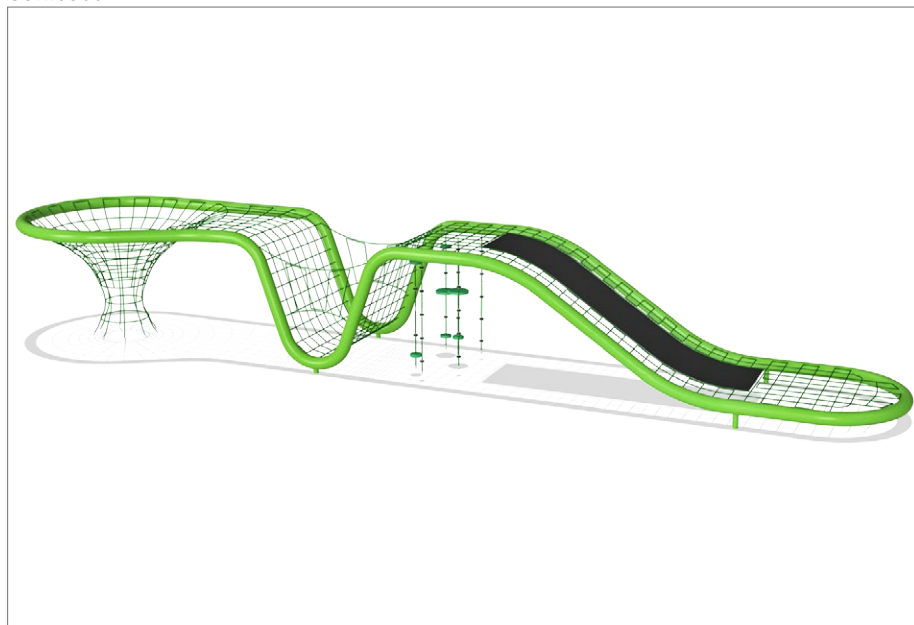

# COROCORD® LOOPS & FRISBEES

**COR16700**

 5+  
5-12
 max  
265 cm
 265 cm
168  
(10,85 | 7,75)
84,4 m<sup>2</sup>  
1114 x 925 cm

**Dream Catcher**  
COR167001-0812

**COR16500**

 5+  
5-12
 max  
280 cm
 280 cm
224  
(4,9 | 3,5)
181,4 m<sup>2</sup>  
2367 x 956 cm