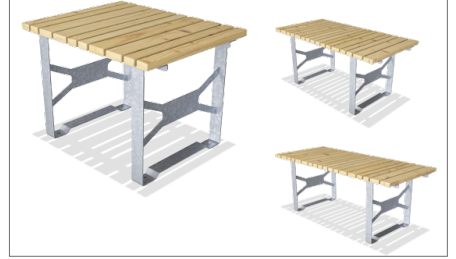

max cm 72 cm 100 x 80 cm

**Rumba Square Table**  
L=100cm  
PAR1007-0001

**Rumba Square Table**  
L=160cm  
PAR1008-0001

**Rumba Square Table**  
L=180cm  
PAR1009-0001

PAR1014

max cm cm cm

**Rumba Backsupport**  
L=100cm  
PAR1014-01