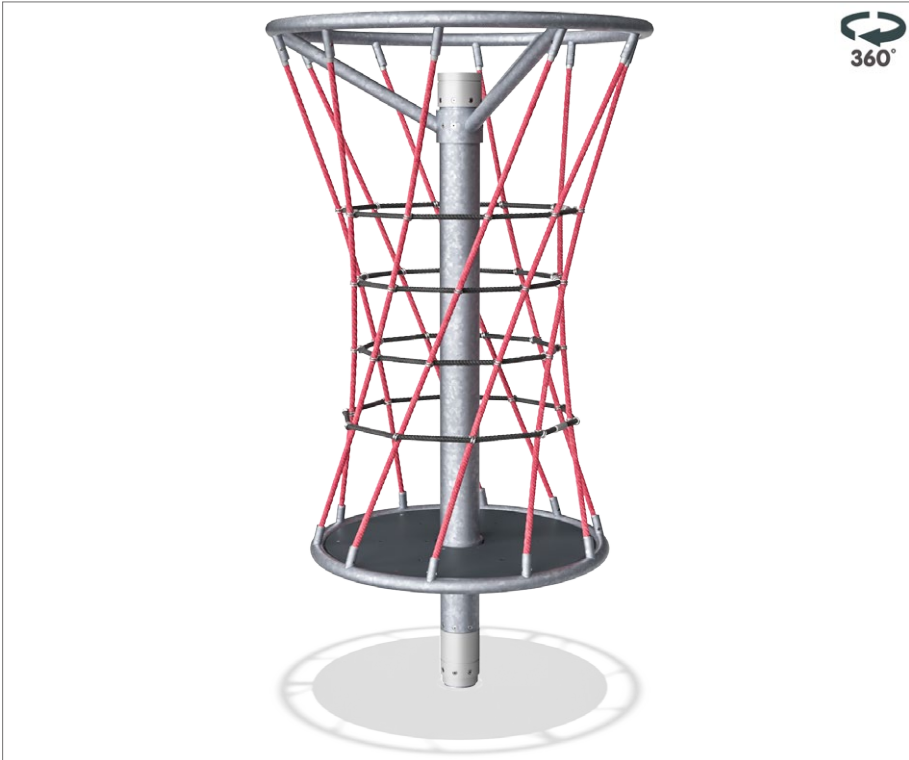

COR20300

3+
3-10

max 277 cm

277 cm

23 (0,56 | 0,4)

30,8 m²

626 x 626 cm

Net Twister
COR203001-1103