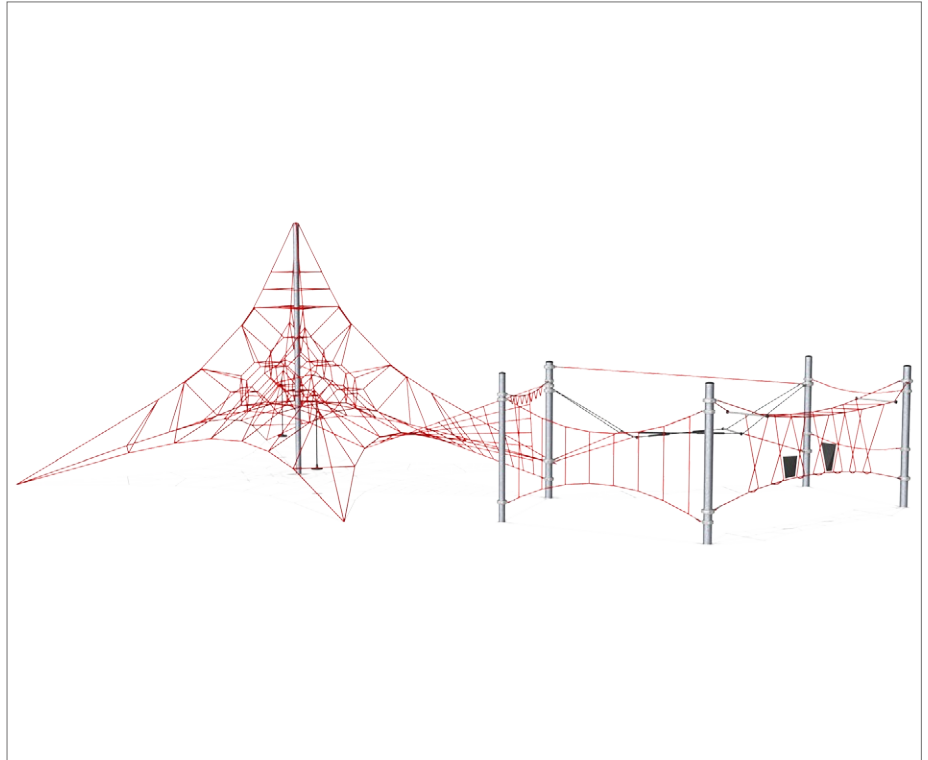

COR10270

Call ☎

5+ 5-12 max 285 cm 580 cm 2193 x 1253 cm 213,1 m²

Small Spacenet with Amusement Net & Parkour Elements
COR102701-1101