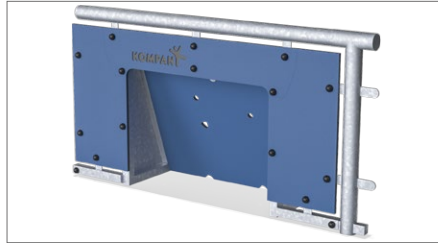

5 (0 | 0)

*** max cm 100 cm

m² cm

COSMOS Mini Goal
RE22500-3317

RE23200