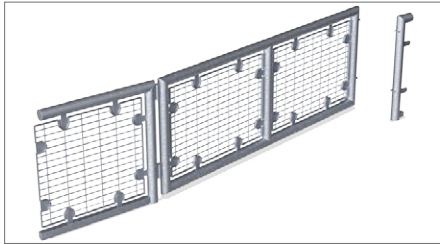

5 (0 | 0)

*** max cm 100 cm

m² cm

COSMOS Service Gate
RE23210-3317

FRE3010