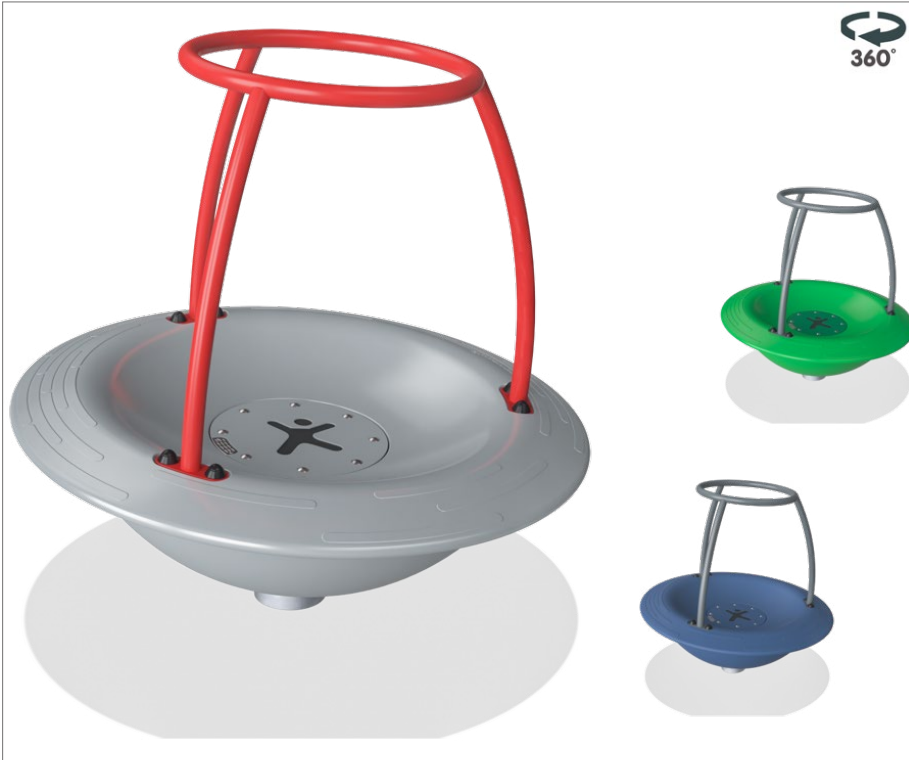

(0,44 | 0,31) 2
4+ max 21,3 m²
4-15 100 cm 118 cm 520 x 520 cm

Tipi Carousel with Top Brace
Grey
ELE400065-3717G

ELE400064

NEW