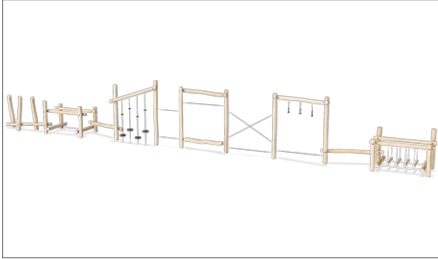

NRO865

6+
6-12

max 67 cm

260 cm

76,7 m²
2146 x 438 cm

29 (2,54 | 0,68)

Agility Trail 6
Untreated Wood
NRO865-1001