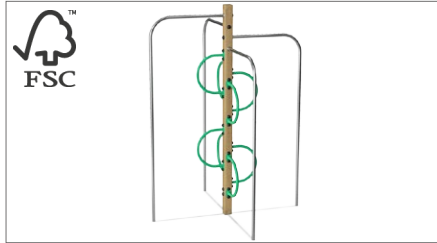

NAT813

FSC  
 6+ 6-12 max 212 cm I 212 cm 30,7 m<sup>2</sup> 584 x 580 cm  
 15 (0,79 | 0) 7

**Catria Climb, Hardwood**  
NAT813-0901

NAT815

FSC  
 6+ 6-12 max 240 cm I 250 cm 26,5 m<sup>2</sup> 605 x 605 cm  
 7 (0,26 | 0) 7