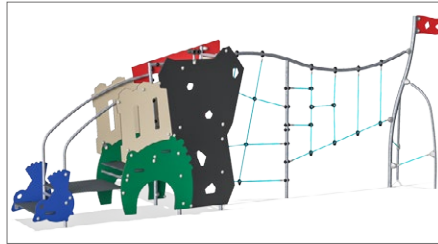

MSC6419

2+
2-6

max 193 cm

234 cm

40,1 m²
940 x 652 cm

26
(0,89 | 0,09)

Tower with Net
MSC641900-3717P