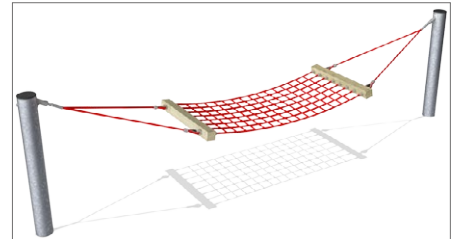

**COR20402**

3+  
 3-8
   
 max 150 cm
   
 140 cm
   
 Call
   
 33 m<sup>2</sup>
  
 837 x 510 cm
   
**Hammock with Membrane & Steel Posts**  
 COR204021-1101

**COR20502**

3+  
 3-8
   
 max 150 cm
   
 140 cm
   
 Call
   
 34,4 m<sup>2</sup>
  
 837 x 536 cm
   
**Hammock with Rope Area & Steel Posts**  
 COR205021-1101