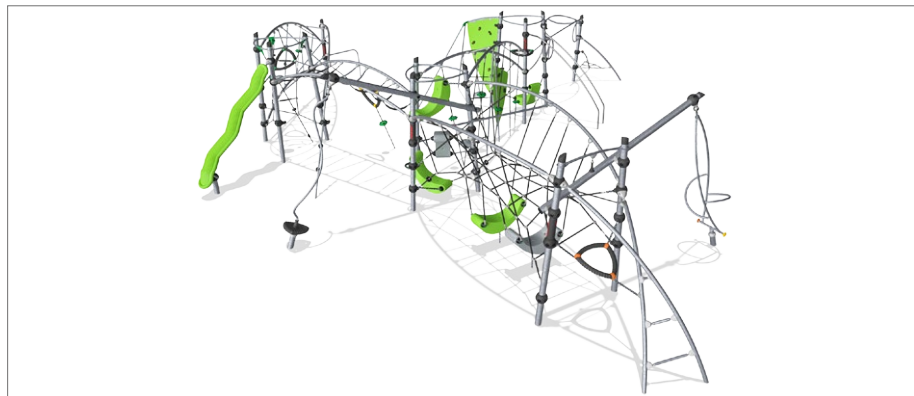

6+  
6-15

max 252 cm I 293 cm

37 (5,44 | 2,14) 85,9 m<sup>2</sup> 1207 x 1100 cm

**Asterope II Blue**  
GXY952010-3717

**Asterope II Lime**  
GXY952012-3717

**GXY953**

6+  
6-15

max 257 cm I 293 cm