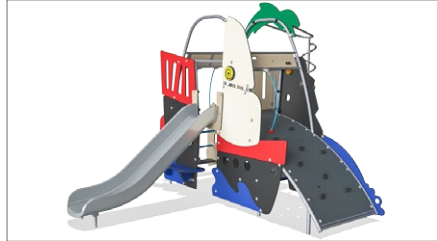

40 (0,83 | 0)
2+ max 237 cm 286 cm 37,4 m²
2-6 840 x 665 cm

Ocean & Jungle
MSC640800-3717P

Ocean & Jungle
ADA
MSC640801-3717P

MSC6410