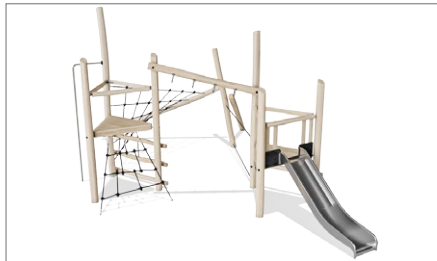

**NRO1001**

 (3,34 | 0,46)   
 6+ max 266 cm  360 cm 56 m<sup>2</sup>  
 6-12 1187 x 862 cm 

**Tower & Climber**  
**Untreated Wood**  
 NRO1001-1001

**Tower & Climber**  
**Brown Pigmented**  
 NRO1001-1011

**NRO2001**

 (2,06 | 0,53)   
 4+ max 223 cm  360 cm 57,3 m<sup>2</sup>  
 4-10 1105 x 918 cm 

**Two Towers with Overhead Handholds**  
**Untreated Wood**  
 NRO2001-1001

**Two Towers with Overhead Handholds**  
**Brown Pigmented**  
 NRO2001-1011