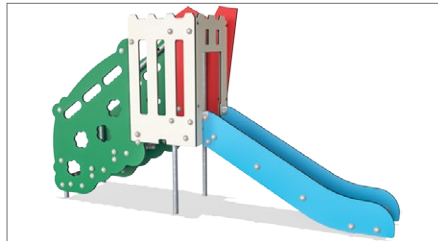

# TODDLER PLAY

**MSC5402**

15  
(0,17 | 0)

1+ max 100 cm 142 cm 14,4 m<sup>2</sup> 492 x 356 cm

**House Slide Steel Slide**  
MSC540200-3417P

**House Slide Plastic Slide**  
MSC540201-3417P

**MSC540202**

17  
(0,17 | 0)