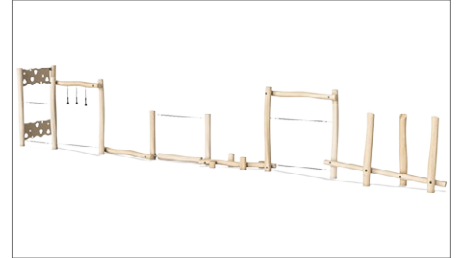

max 67 cm

260 cm

47,5 m<sup>2</sup>  
1404 x 501 cm

16 (1,85 | 0,51)

**Agility Trail 4**  
Untreated Wood  
NRO863-1001

**NRO864**

6+  
6-12

max 60 cm