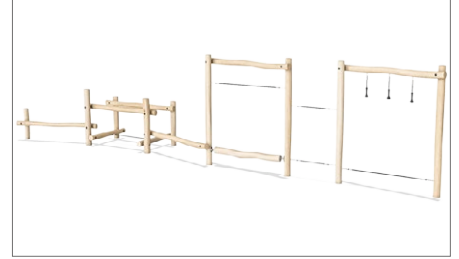

NRO861

6+
6-12

max 53 cm

240 cm

48,3 m²
1391 x 469 cm

16 (0,86 | 0,39)

Agility Trail 2
Untreated Wood
NRO861-1001