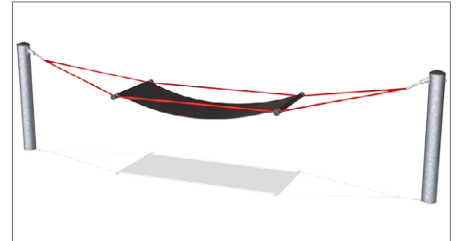

**COR20402**

3+  
 3-8
   
 max 150 cm
   
 140 cm
   
 Call
   
 33 m<sup>2</sup>
  
 837 x 510 cm
   
**Hammock with Membrane & Steel Posts**  
 COR204021-1101

**COR20502**

3+  
 3-8
   
 max 150 cm
   
 140 cm
   
 Call
   
 34,4 m<sup>2</sup>
  
 837 x 536 cm
   
**Hammock with Rope Area & Steel Posts**  
 COR205021-1101