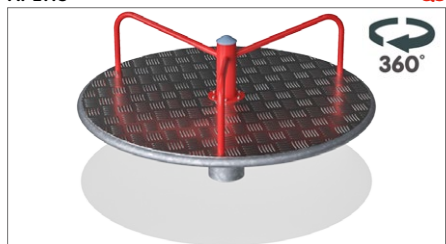

KPL115

QS

**Carousel with Bars**  
KPL115-0501

(0,45 | 0,4) 3  
24,2 m<sup>2</sup>   
555 x 555 cm

max 100 cm 80 cm

GXY957

QS

**Saturn Carousel**  
GXY957000-3817