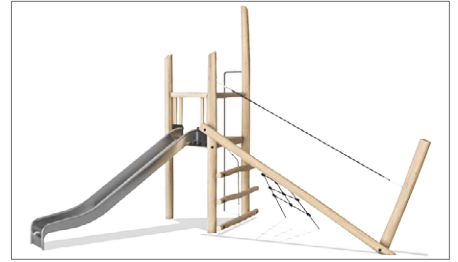

**NRO1003**

 (0,99 | 0,08)   
 3+ max 100 cm  320 cm 22,4 m<sup>2</sup>  
 3-8 645 x 491 cm 

**Tower with Slide**  
**Untreated Wood**  
 NRO1003-1001

**Tower with Slide**  
**Brown Pigmented**  
 NRO1003-1011

**NRO1004**

 (1,86 | 0,26)   
 4+ max 170 cm  319 cm 35,3 m<sup>2</sup>  
 4-10 854 x 645 cm 

**Tower and Net**  
**Untreated Wood**  
 NRO1004-1001

**Tower and Net**  
**Brown Pigmented**  
 NRO1004-1011

**NRO1006**

 (2,07 | 0,32)   
 4+ max 170 cm  360 cm 35 m<sup>2</sup>  
 4-10 827 x 697 cm 

**Tower with Slide, Fireman's Pole and Net Access**  
**Untreated Wood**  
 NRO1006-1001

**Tower with Slide, Fireman's Pole and Net Access**  
**Brown Pigmented**  
 NRO1006-1011