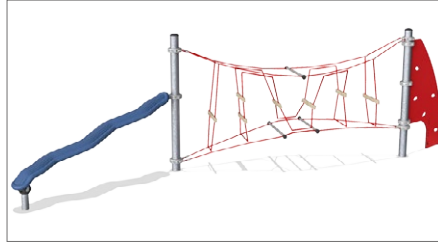

COR20820

3+
3-8

max 200 cm
220 cm
37,4 m²
1055 x 518 cm

23 (4,02 | 2,87)

Up-And-Down Trail
COR208201-1001