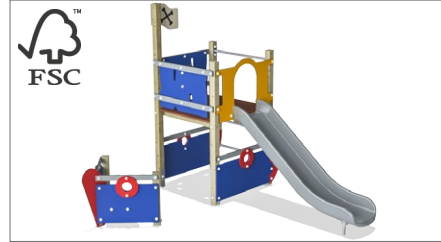

KPL517

FSC
3+ 3-8 max 120 cm I 270 cm 29,2 m² 685 x 618 cm
24 (0,86 | 0,38) ①

Small Ship Plastic Slide
KPL517-0911