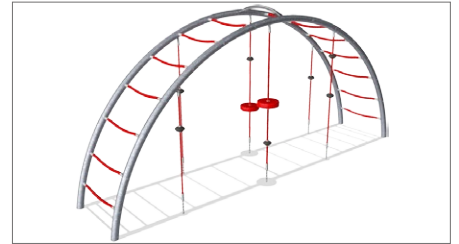

COR20210

3+
3-8

max 190 cm

200 cm

12 (2,31 | 1,65)

27,2 m²

738 x 437 cm

Arc Ladder, Large
COR202101-0901