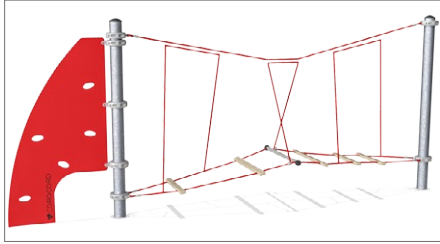

COR20810

3+
3-8

max 200 cm
220 cm
26,1 m²
828 x 397 cm

18 (3,49 | 2,5)

Trekking Trail
COR208101-1001