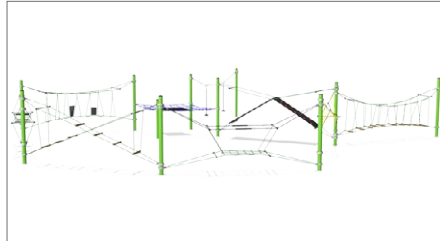

# COROCORD® PARCOUR & PLAYGROUND AREAS

**COR10190**

Call ☎

5+ 5-12 max 285 cm 290 cm 2005 x 902 cm 103,6 m<sup>2</sup>

**Combination of Rope Parkour Elements**  
COR101901-1101

**COR10200**

Call ☎

5+ 5-12 max 265 cm 290 cm 2285 x 2269 cm 306,5 m<sup>2</sup>