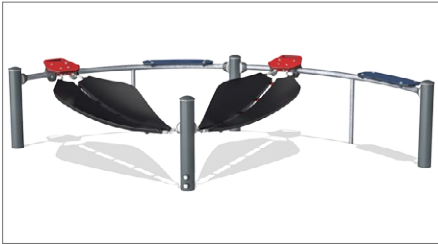

**Double Meeting Point with Bench**  
PCM703-0902

PCM701

10  
 (0,22 | 0,04)   
 4+ max 59 cm 65 cm 23,2 m<sup>2</sup>  
 4-15 630 x 503 cm

**Movable Hammocks**  
PCM701-0902

PCM704

21  
 (0,33 | 0,08)   
 4+ max 59 cm 290 cm 33 m<sup>2</sup>  
 4-15 645 x 630 cm