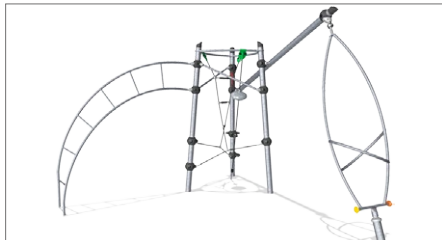

GXY936

6+ max 249 cm I 293 cm 12 (2,45 | 1,02) 39,9 m² 793 x 718 cm

Rigel Blue
GXY936010-3717

Rigel Lime
GXY936012-3717