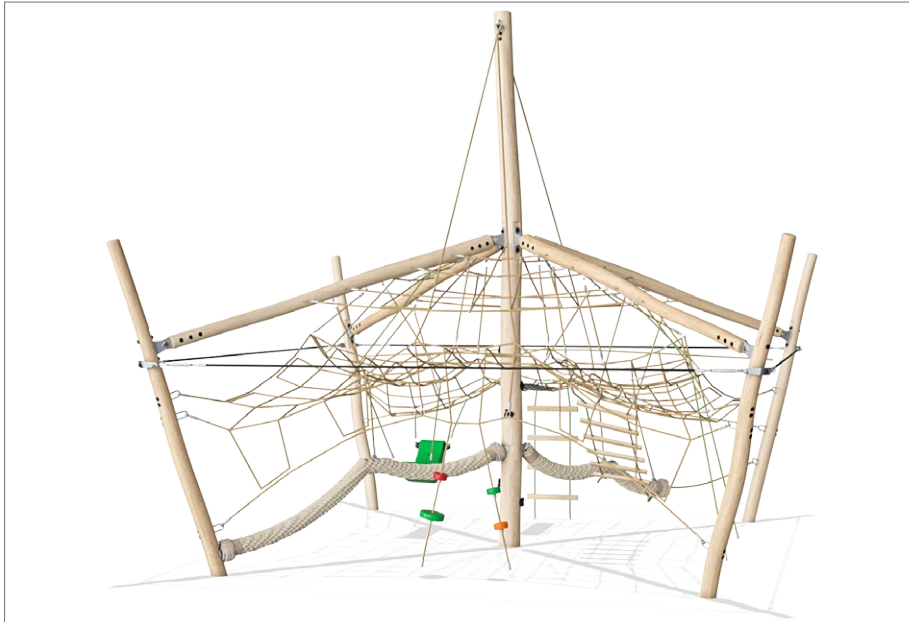

NRO836

38 (0 | 0)
83 m² 1186 x 1186 cm

Robinia Jungle Dome
Untreated Wood
NRO836-1201

Robinia Jungle Dome
Brown Pigmented
NRO836-1211