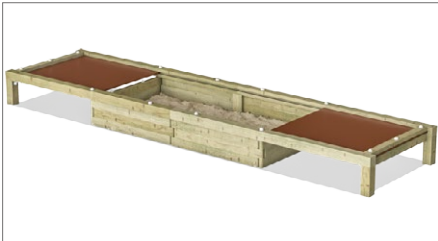

KPL510

6m+ 1-6 max 38 cm I 38 cm 30,4 m² 770 x 420 cm (0,1 | 0) ⁹

Sand Box with Lids KPL510-0401