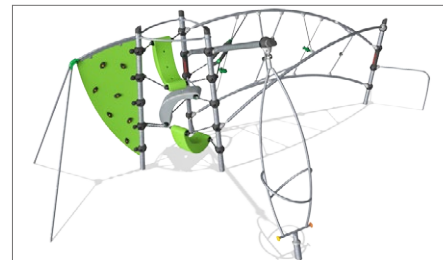

GXY951

6+
6-15

max 249 cm I 293 cm

24 (3,56 | 1,5) 62,7 m² 1113 x 883 cm

Altair II Blue
GXY951010-3717

Altair II Lime
GXY951012-3717