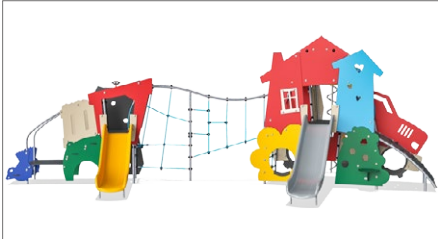

**Ocean & Jungle**  
Large  
MSC641000-3717P

MSC6411

QS

62 (1,54 | 0)   
 2+ max 237 cm 286 cm 61 m<sup>2</sup>   
 2-6 1124 x 880 cm

**Home & Rescue**  
Large  
MSC641100-3717P

MSC6413

15 (0,55 | 0)   
 2+ max 100 cm 212 cm 22,1 m<sup>2</sup>   
 2-6 610 x 492 cm