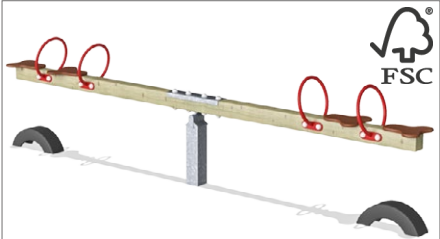

3+
3-8

max 118 cm

101 cm

13 m²

615 x 237 cm

(0,59 | 0,15)

7

Seesaw with Tyres, Four Seats, Pine
KPL118-0601

KPL116