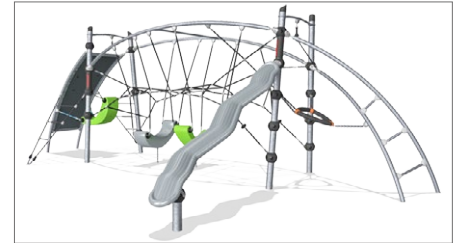

**Asterion II Blue**  
GXY948010-3717

**Asterion II Lime**  
GXY948012-3717

**GXY949**

6+  
 6-15  
 max 252 cm  
 265 cm  
 61,8 m<sup>2</sup>  
 1081 x 834 cm  
 30  
 (4,7 | 1,7)

**Aquila II Blue**  
GXY949010-3717