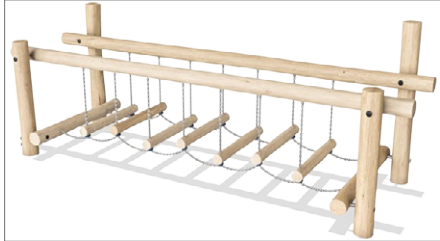

6+ 6-12 max 38 cm 140 cm (0,28 | 0,04) 10 27 m² 680 x 425 cm

Wobble Bridge Untreated Wood
NRO810-1001

Wobble Bridge Brown Pigmented
NRO810-1011

NRO869