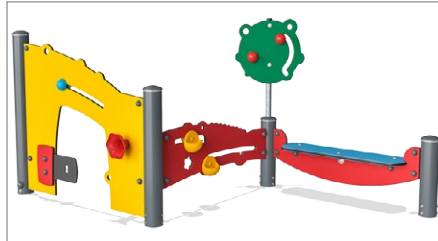

6m+ 1-4 max 29 cm 107 cm
526 x 424 cm 16,7 m² (0,1 | 0) 10

Talk & Tumble
PCM000310-0601

PCM0004

QS