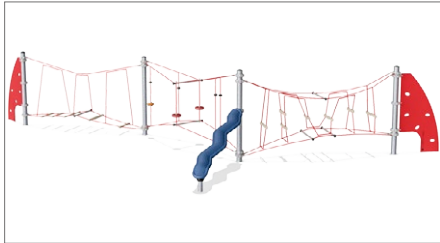

COR20840

3+
3-8

max 200 cm
220 cm
70,7 m²
1605 x 844 cm

46 (7,51 | 5,37)

Triple Rope Trail
COR208401-1001