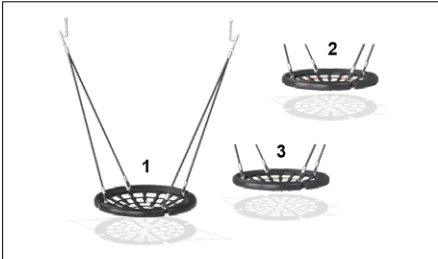

Swing Module Birds Nest Ø120 Shell Seat H=2.5 SS Lime Green
SW990091-06

Swing Module Birds Nest Ø120 Shell Seat H=2.5 SS Green
SW990091-07

Swing Module Birds Nest Ø120 Shell Seat H=2.5 SS Dark Blue
SW990091-08

SW990101

QS

Swing Module Birds Nest Ø100 Rope Seat H=2.5 SS Black Rope
SW990101-02