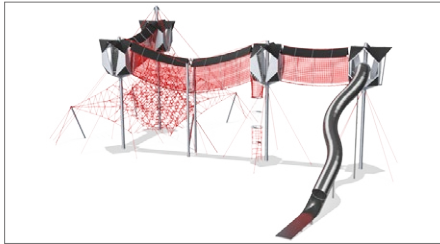

COR10330

Call
5+ 5-12 max 300 cm 910 cm 205,9 m² 2657 x 2399 cm

Sky Walk Combination
COR103301-1201