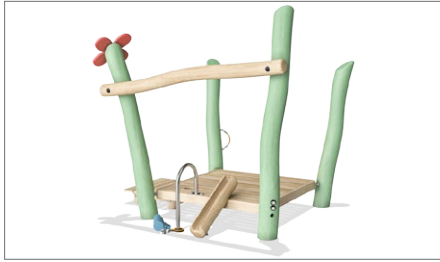

# ROBINIA SAND & WATER

**NRO522**

10  
 (0,49 | 0,08)

1+ max 28 cm 200 cm 21 m<sup>2</sup> 518 x 473 cm

**Toddler Oasis with Flower Untreated Wood**  
NRO522-0601

**Toddler Oasis with Flower Brown Pigmented**  
NRO522-0611