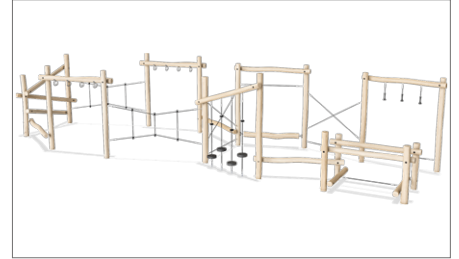

NRO867

6+
6-12

max 189 cm

260 cm

94 m²
1581 x 768 cm

29 (2,63 | 0,86)

Agility Trail 8
Untreated Wood
NRO867-1001