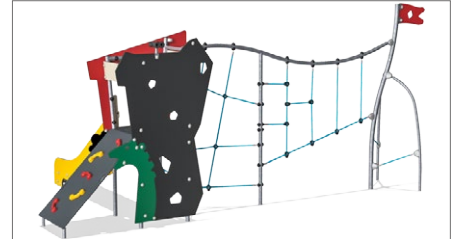

25 (0,89 | 0,09)
2+ max 193 cm 234 cm 34 m²
2-6 813 x 644 cm

Tower with Net Unit
MSC641400-3717P