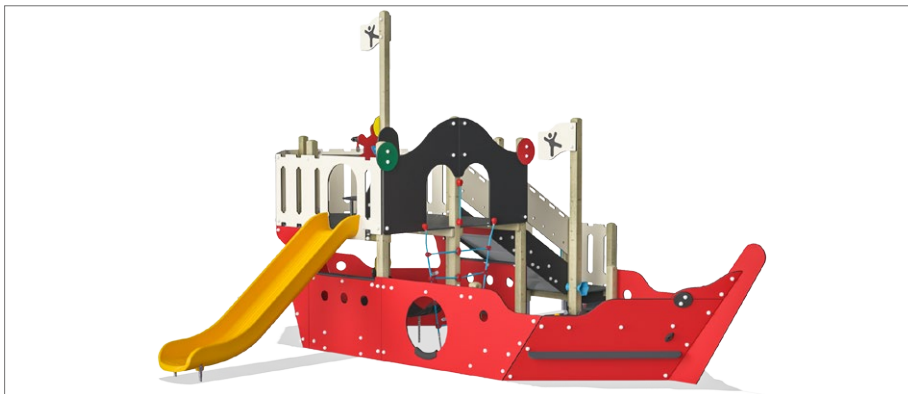

2+ 2-8

**Pirate Ship Plastic Slide**  
MS3270-3713P

max 137 cm 380 cm

74 (1,59 | 0,22)

58,6 m<sup>2</sup>   
1038 x 967 cm

GSP0008

3+ 3-8 max 70 cm 123 cm 15 (0,54 | 0)

17,6 m<sup>2</sup>   
485 x 404 cm