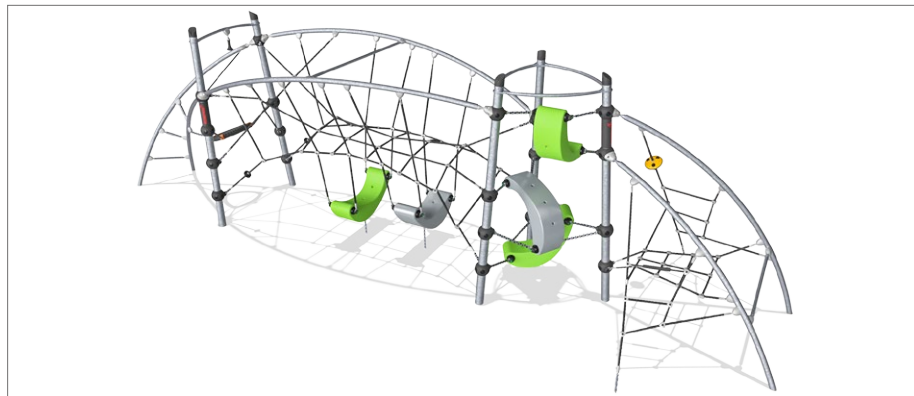

GXY950

6+
6-15

max 249 cm I 265 cm

29 (5,06 | 1,82) 62,2 m² 1225 x 635 cm

Adara II Blue
GXY950010-3717

Adara II Lime
GXY950012-3717