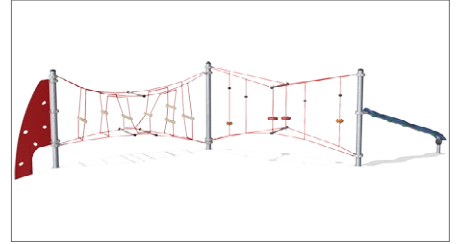

23 (4,02 | 2,87)

**Up-And-Down Trail**  
COR208201-1001

**COR20830**

3+  
 3-8

max 200 cm
 220 cm
 52,9 m<sup>2</sup>  
 1290 x 748 cm

35 (5,44 | 3,89)

**Double Rope Trail**  
COR208301-1001

**COR20840**