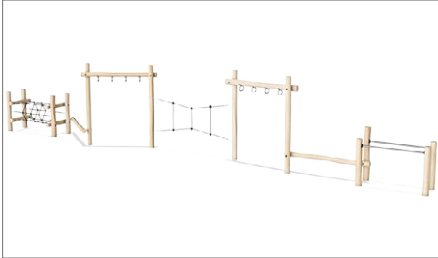

**NRO861**

6+  
6-12

max 53 cm

240 cm

48,3 m<sup>2</sup>  
1391 x 469 cm

16 (0,86 | 0,39)

**Agility Trail 2**  
Untreated Wood  
NRO861-1001

**NRO862**