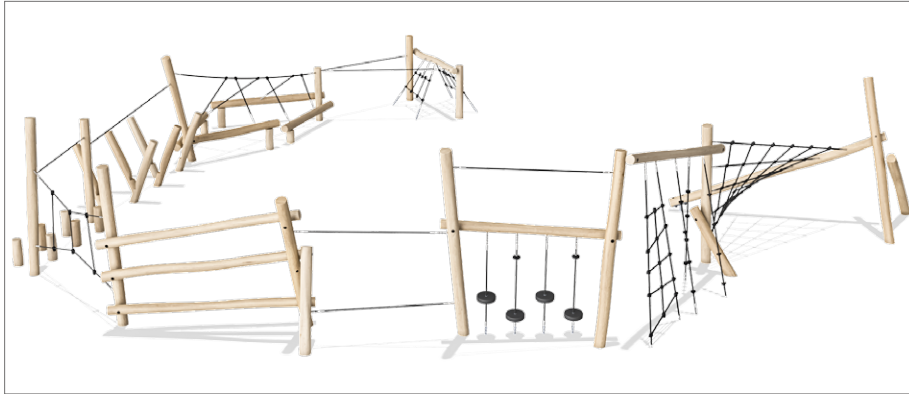

NRO855

Parkour 5
Untreated Wood
NRO855-1001

Parkour 5
Brown Pigmented
NRO855-1011

max 258 cm 273 cm

27 (5,83 | 1,13)
132,5 m² 1622 x 1531 cm