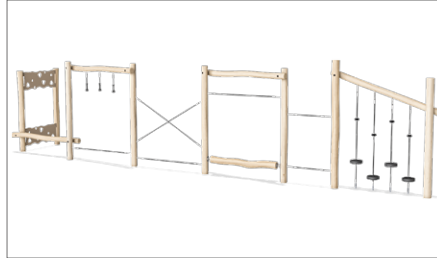

NRO863

6+
6-12

max 67 cm

260 cm

47,5 m²
1404 x 501 cm

16 (1,85 | 0,51)

Agility Trail 4
Untreated Wood
NRO863-1001