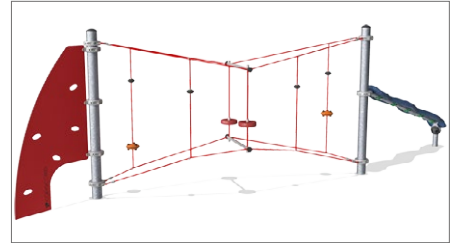

COR20800

3+
3-8

max 200 cm
220 cm
37,4 m²
1054 x 518 cm

23 (4,02 | 2,87)

UFO Trail
COR208001-1001