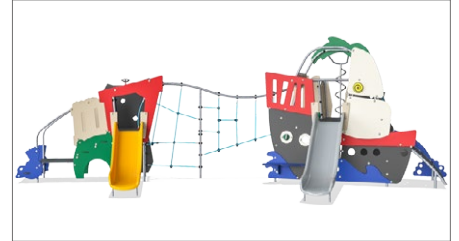

60 (1,54 | 0)
2+ max 237 cm 286 cm 61,2 m²
2-6 1131 x 880 cm

Ocean & Jungle
Large
MSC641000-3717P

MSC6411

QS