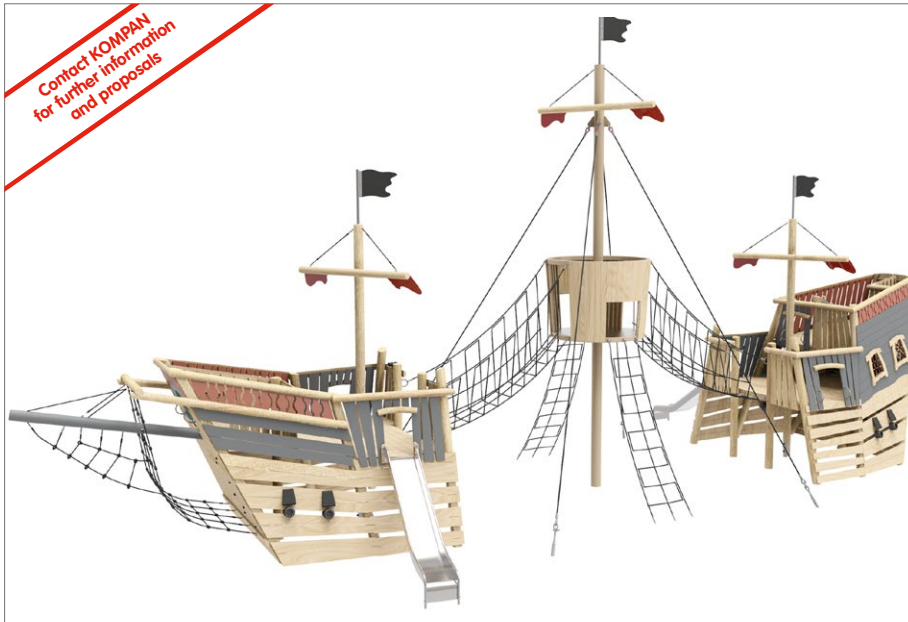

**Pirate Ship - Medium Coloured**  
NRO540-1021

**NRO544**

Call 

 4+ 4-12    max 300 cm     ~740 cm    ~120 m<sup>2</sup> ~1540 x 1070 cm    

**Pirate Ship - Large Untreated Wood**  
NRO544-1001

**Pirate Ship - Large Brown Pigmented**  
NRO544-1011

**Pirate Ship - Large Coloured**  
NRO544-1021

**NRO548**

Call 

 4+ 4-12    max 300 cm     ~895 cm    ~185 m<sup>2</sup> ~2350 x 1220 cm    

**Pirate Ship - X-large Untreated Wood**  
NRO548-1001

**Pirate Ship - X-large Brown Pigmented**  
NRO548-1011