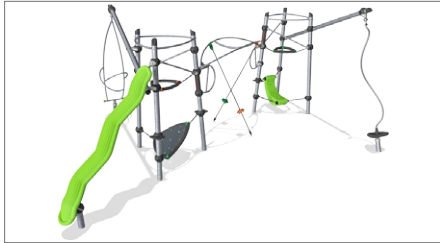

## GXY941

QS

6+ max 257 cm I 265 cm 32 (5,66 | 1,8) 64,3 m<sup>2</sup> 1231 x 798 cm

**Aldebaran Blue**  
GXY941010-3717

**Aldebaran Lime**  
GXY941012-3717

**GXY942**

6+  
 6-15  
 max 249 cm  
 293 cm  
 71 m<sup>2</sup>  
 1084 x 899 cm  
 25  
 (5,54 | 2,36)