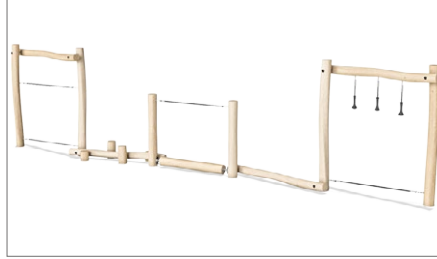

NRO860

6+
6-12

max 30 cm

190 cm

34,6 m²
1093 x 369 cm

10 (0,92 | 0)

Agility Trail 1
Untreated Wood
NRO860-1001