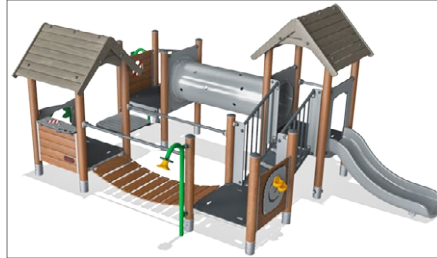

PCM300400

1+ max 100 cm 216 cm 29,5 m<sup>2</sup> 636 x 587 cm 36 (0,51 | 0)

**3 Play Tower with Bridge**  
Wood Posts, Plastic Slide  
PCM300400-0601

PCM400200

1+ max 100 cm 212 cm 36 m<sup>2</sup> 739 x 625 cm 42 (0,6 | 0)