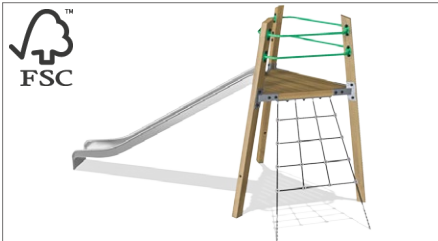

**Climbing Club, Hardwood**  
NAT817-0601

NAT818

FSC  
 6+ 6-12 max 183 cm I 289 cm 22,9 m<sup>2</sup> 574 x 513 cm  
 9 (1,53 | 0) 9

**Lookout, Hardwood**  
NAT818-0601

NAT819

FSC  
 4+ 4-12 max 183 cm I 289 cm 31,8 m<sup>2</sup> 825 x 584 cm  
 10 (1,71 | 0) 7