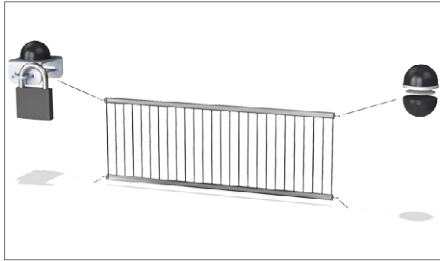

m<sup>2</sup>  
cm<sup>2</sup>

2  
(0 | 0)

**KOMPLAY Service Gate**  
Steel  
RE40070-0001

**KOMPLAY Service Gate**  
Wood  
RE40071-0002

**KOMPLAY Service Gate**  
HDPE Plates  
RE40072-0013

**RE40073**

\*\*\*  
\*\*\*