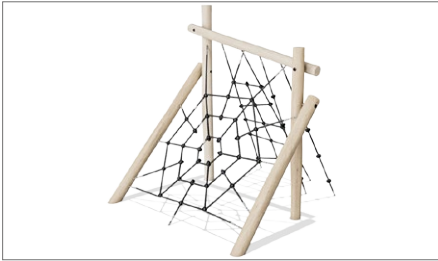

**Climbing structure**  
Brown Pigmented  
NRO818-1011

**NRO816**

6+ 6-12 max 250 cm 290 cm 58 m<sup>2</sup> 905 x 765 cm 24 (2,73 | 0,15)

**Six-Sided Climbing Structure**  
Untreated Wood  
NRO816-1001

**Six-Sided Climbing Structure**  
Brown Pigmented  
NRO816-1011

**NRO812**

4+ 4-12 max 110 cm 140 cm 18 m<sup>2</sup> 510 x 440 cm 5 (0,81 | 0,02)

**Up and Over Net**  
Untreated Wood  
NRO812-1001

**Up and Over Net**  
Brown Pigmented  
NRO812-1011

**NRO813**

**QS**

6+ 6-12 max 234 cm 260 cm 29,4 m<sup>2</sup> 568 x 609 cm 8 (2,59 | 0,24)