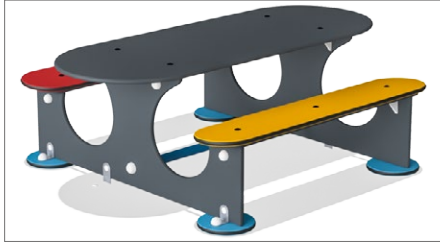

**M584**

(0,23 | 0) 3  
 2+ max cm 55 cm 11,3 m<sup>2</sup>  
 379 x 379 cm

**Starfish**  
M58470-3417P

**M230**

**QS**

(0,05 | 0) 8  
 6m+ max cm 54 cm 16,1 m<sup>2</sup>  
 1-8 456 x 428 cm

**Garden Table**  
M23070-3418P