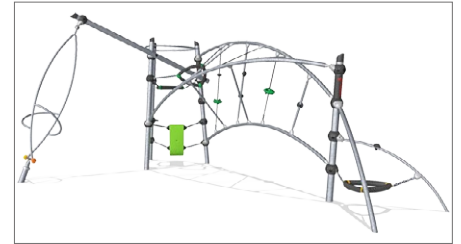

GXY948

6+
6-15
max 249 cm
293 cm
55,3 m²
1019 x 793 cm
22
(3,35 | 1,3)

Asterion II Blue
GXY948010-3717

Asterion II Lime
GXY948012-3717