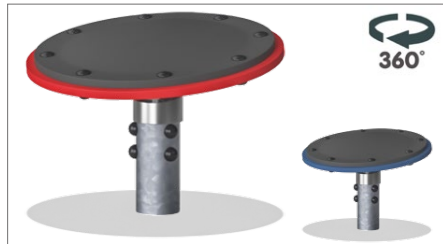

# SUPERNOVA, CAROUSELS & SPINNERS

ELE500008

4+ 4-15 max 35 cm I 35 cm 340 x 340 cm 9,1 m<sup>2</sup> (0,1 | 0,09) 2

**Spinner Plate**  
ELE500008-3417F

ELE500007

4+ 4-15 max 44 cm I 44 cm 358 x 359 cm 10,1 m<sup>2</sup> (0,11 | 0,09) 2