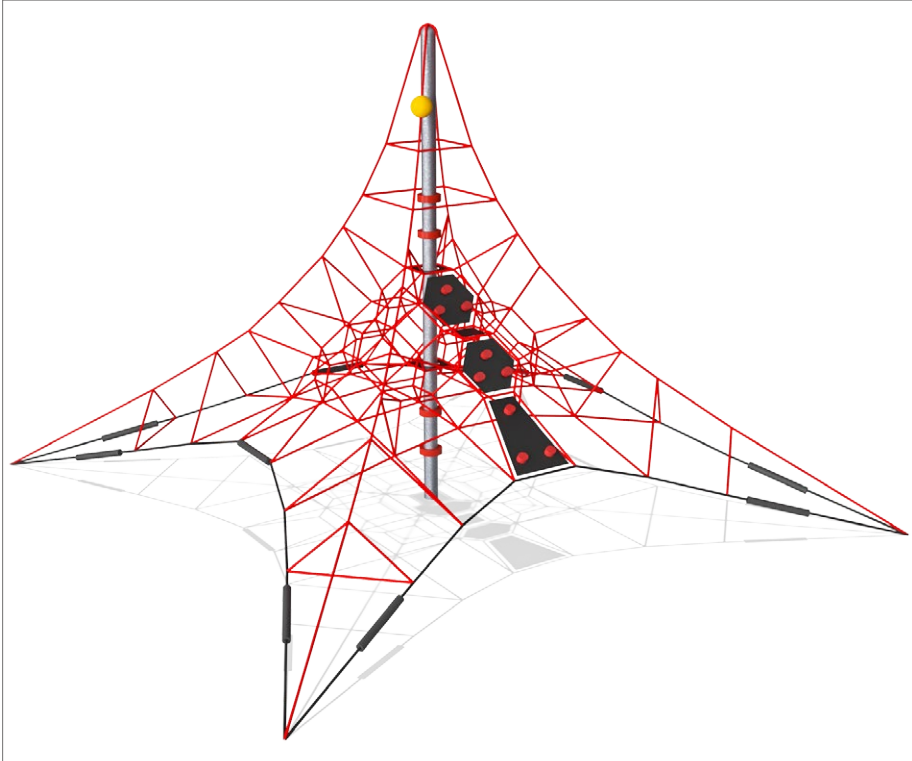

**Small Triangular Spacenet**  
COR374411-1101

**COR39301**

5+  
 5-12  
 max 100 cm  
 280 cm  
 40,8 m<sup>2</sup>  
 699 x 699 cm  
 14  
 (2,34 | 1,8)

**Exercise Net, Small**  
COR393011-1101

**COR39331**