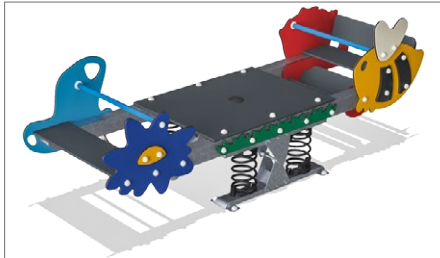

**Blazer**  
ELE400021-3218

M194

6+  
6-12
 max 74 cm
I 139 cm
12,7 m<sup>2</sup>
447 x 334 cm
(0,96 | 0)
2
⊙

**Puppet**  
M19401-3917

M186

QS

3+  
3-8
 max 100 cm
I 109 cm
14,5 m<sup>2</sup>
512 x 300 cm
(0,42 | 0)
17
⊙