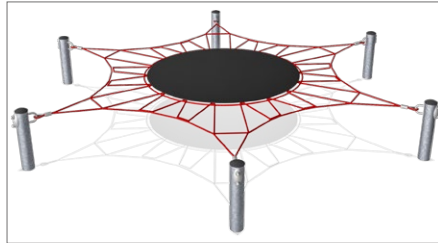

COR21506

5+
5-12

max 70 cm
170 cm
56 m²
844 x 844 cm

Call

Hexagonal Net
COR215061-1101