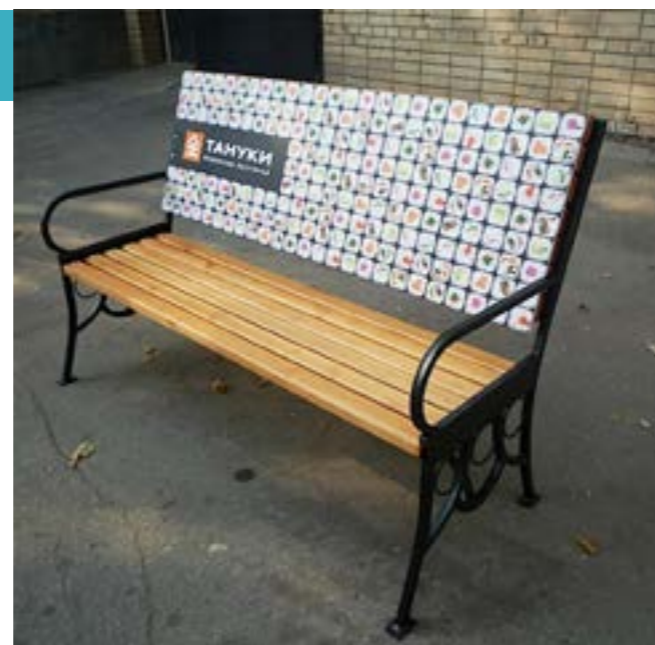

Рекламные скамейки - эффективное и выгодное средство увеличения ваших продаж. Выбирайте оживленные места в городе, получите разрешение властей и заказывайте изготовление рекламных скамеек на сайте фабрики Хоббика.

hobbyka.ru

Преимущества рекламных скамеек

Польза

для горожан

Все будут вам очень благодарны за установку дополнительных мест для отдыха. Ведь так приятно присесть после долгой прогулки или в ожидании чего-либо. Тем более наши рекламные скамейки удивительно удобны.

Украшение

города

Установка рекламных скамеек не только приносит пользу, но и делает город ещё красивее. Стальные опоры, качественная древесина, продуманный дизайн скамейки - на такой симпатичной скамейке точно заметят вашу рекламу.

Быстрая

окупаемость вашей рекламы

Затраты на такого рода рекламу трудно назвать большими, а доход такая реклама приносит немалый. Человеку не придется поднимать голову, чтобы прочесть рекламу на билборде, не придется вчитываться в листовку - реклама вашего продукта или услуги расположена самым удобным образом.

Малое число конкурентов

Идея делать рекламу на скамейках появилась в России не так уж давно, поэтому у вас есть шанс быть единственным представителем в своей нише, кто рекламирует товар или услугу на скамейках. Да и выбор мест для установки рекламных скамеек у вас пока достаточно велик.

Эффективность рекламного объявления

Вы наверняка собираетесь установить рекламную скамейку в местах с большой проходимостью, значит вашу рекламу каждый день будут видеть тысячи людей. И среди них обязательно будут те, кто уже сейчас нуждается в вашем товаре или услуге. Но и у остальных обязательно отпечатается в памяти, кто вы и что продаете - в будущем они с большой вероятностью могут стать вашими клиентами.

hobbyka.ru