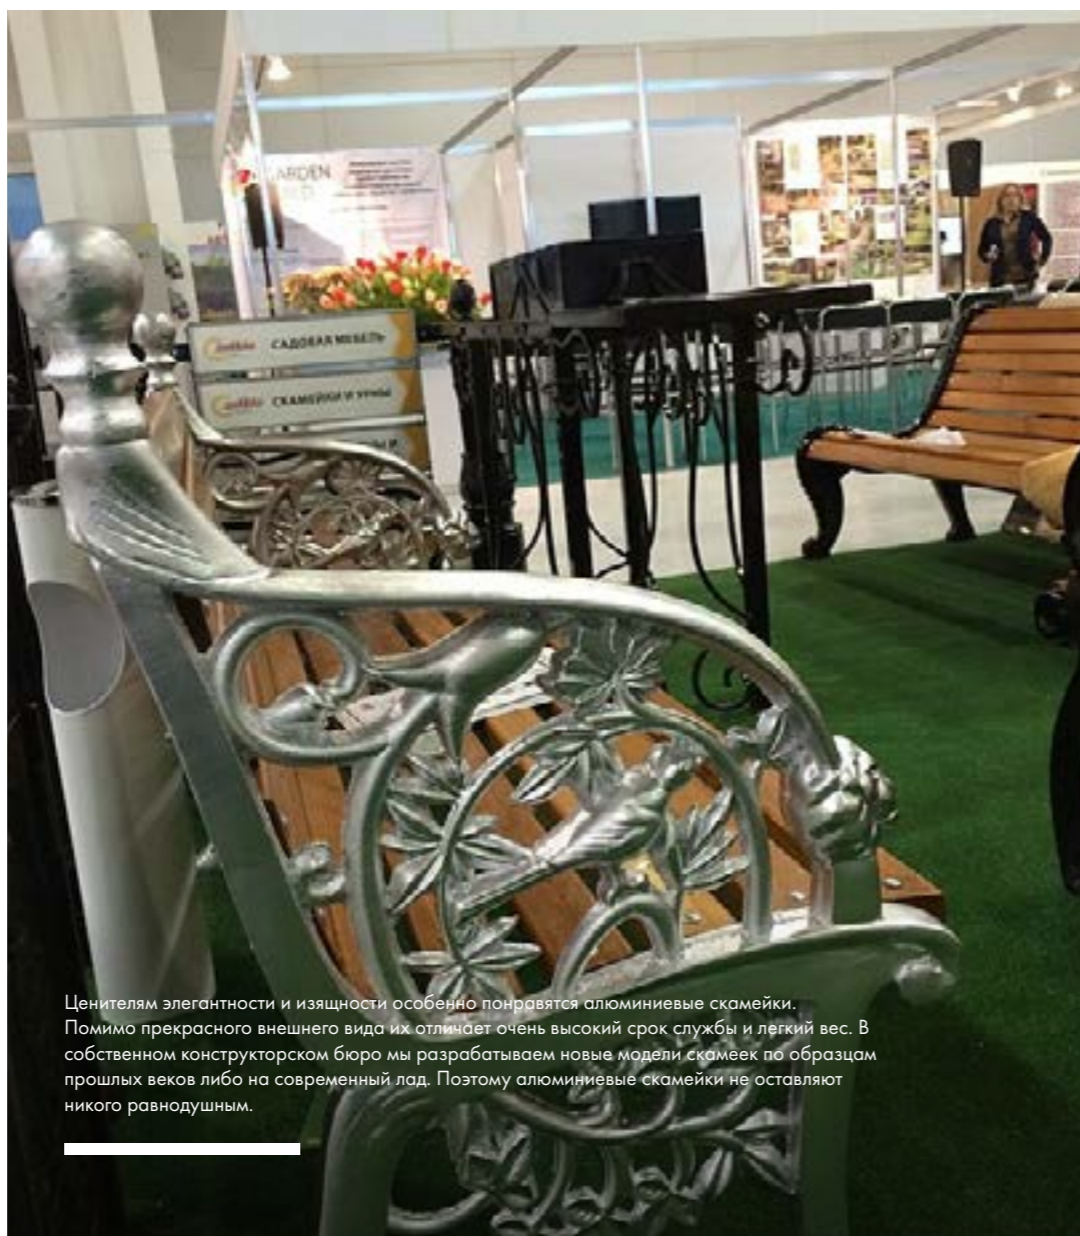

8648  
**Скамейка алюминиевая  
«Квартал»**

Материалы: алюминий, брус.

9470  
**Скамейка алюминиевая  
«Лилия»**

Материалы: алюминий, брус.

9469  
**Скамейка уличная  
«Поло»**

Материалы: сталь, брус.

Ценителям элегантности и изящности особенно понравятся алюминиевые скамейки. Помимо прекрасного внешнего вида их отличает очень высокий срок службы и легкий вес. В собственном конструкторском бюро мы разрабатываем новые модели скамеек по образцам прошлых веков либо на современный лад. Поэтому алюминиевые скамейки не оставляют никого равнодушным.