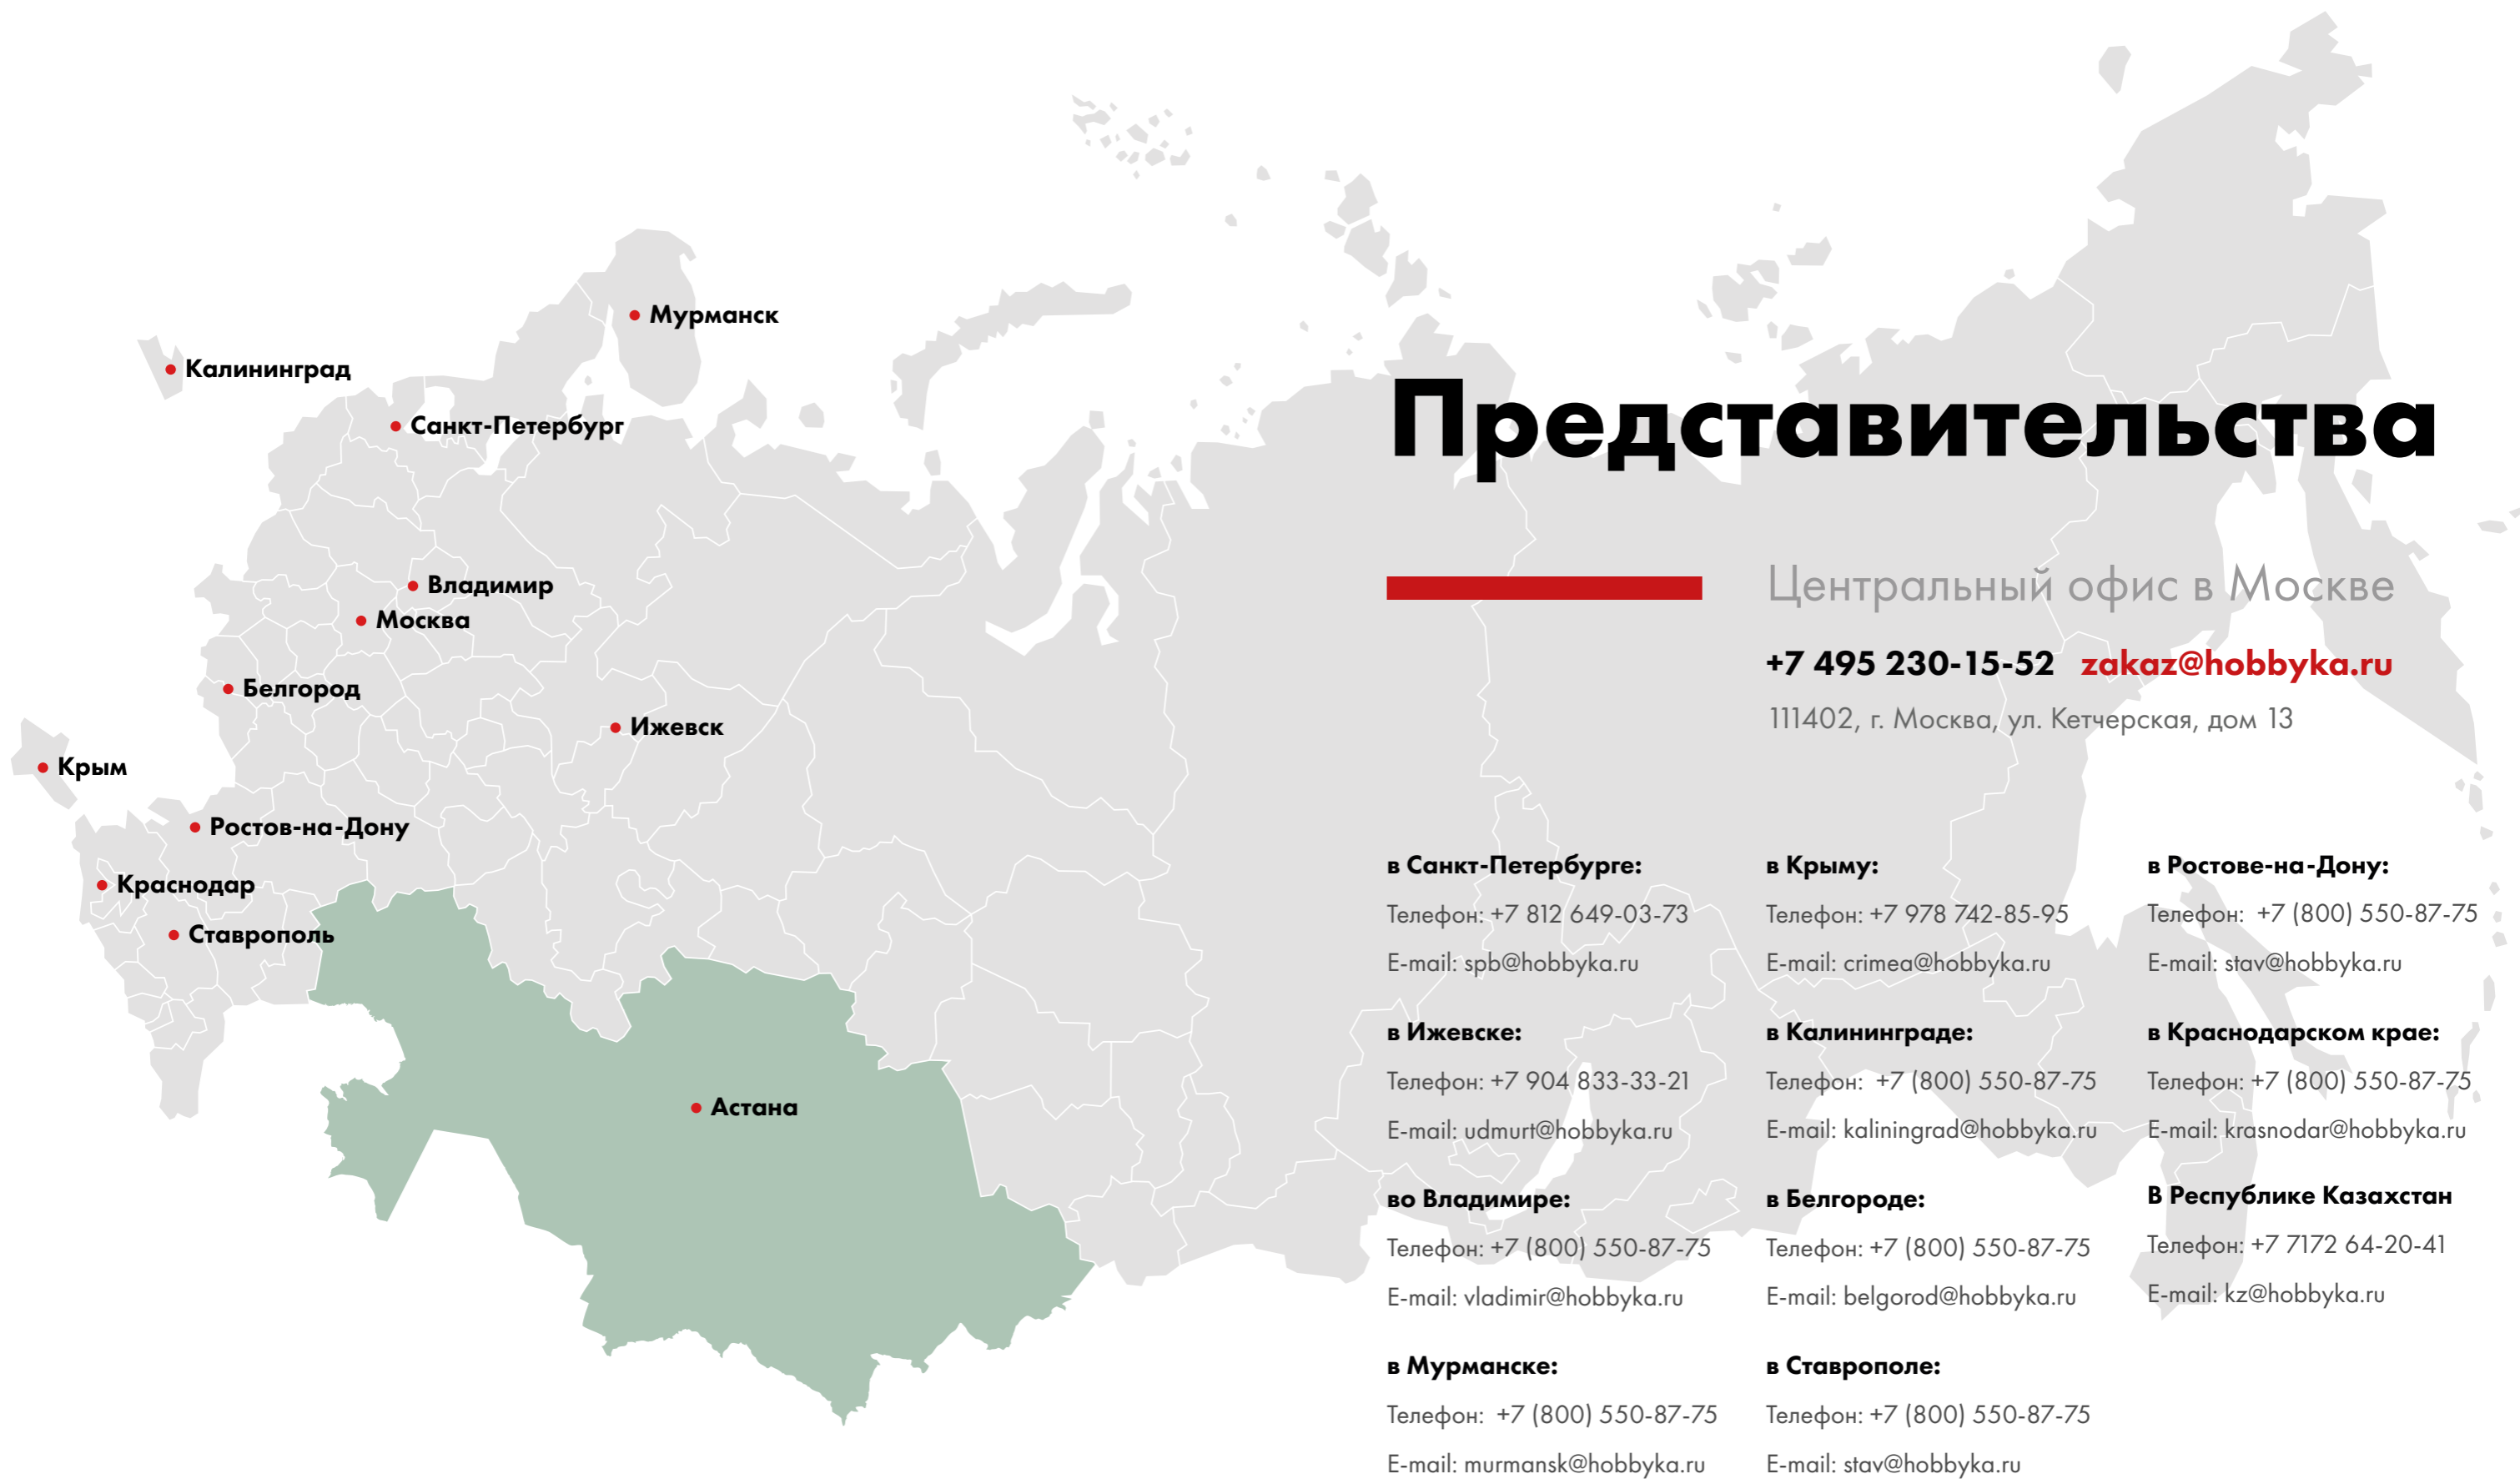

Представительства

Центральный офис в Москве

+7 495 230-15-52 zakaz@hobbyka.ru

111402, г. Москва, ул. Кетчерская, дом 13

в Санкт-Петербурге:

Телефон: +7 812 649-03-73

E-mail: spb@hobbyka.ru

в Ижевске:

Телефон: +7 904 833-33-21

E-mail: udmurt@hobbyka.ru

во Владимире:

Телефон: +7 (800) 550-87-75

E-mail: vladimir@hobbyka.ru

в Мурманске:

Телефон: +7 (800) 550-87-75

E-mail: murmansk@hobbyka.ru

в Крыму:

Телефон: +7 978 742-85-95

E-mail: crimea@hobbyka.ru

в Калининграде:

Телефон: +7 (800) 550-87-75

E-mail: kaliningrad@hobbyka.ru

в Белгороде:

Телефон: +7 (800) 550-87-75

E-mail: belgorod@hobbyka.ru

в Ставрополе:

Телефон: +7 (800) 550-87-75

E-mail: stav@hobbyka.ru

в Ростове-на-Дону:

Телефон: +7 (800) 550-87-75

E-mail: stav@hobbyka.ru

в Краснодарском крае:

Телефон: +7 (800) 550-87-75

E-mail: krasnodar@hobbyka.ru

в Республике Казахстан

Телефон: +7 7172 64-20-41

E-mail: kz@hobbyka.ru