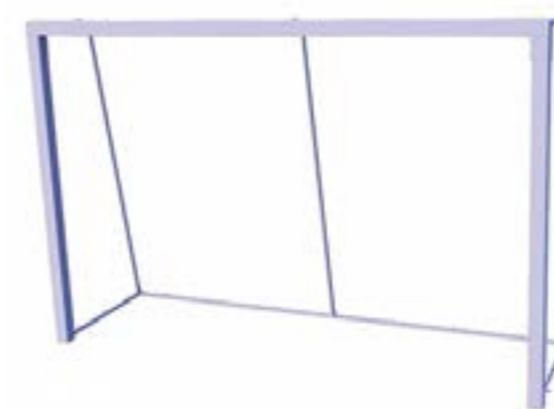

10643

**Спортивный элемент
ХБСЭ-02**

Ширина: 880 мм
Длина: 3160 мм
Высота: 2080 мм