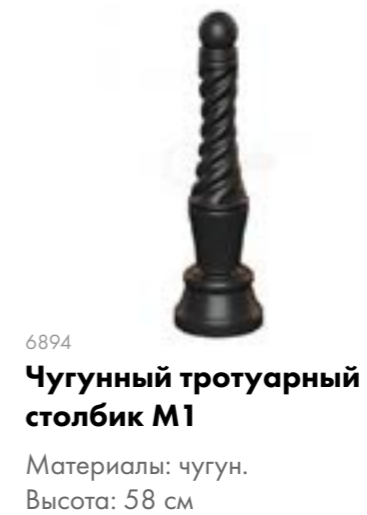

6894
**Чугунный тротуарный
столбик М1**
Материалы: чугун.
Высота: 58 см