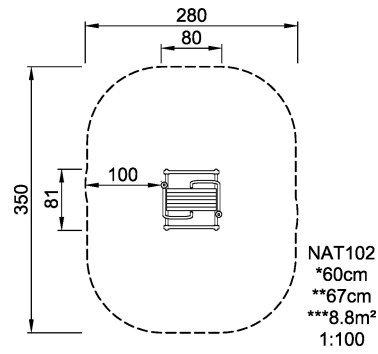

Качалка «Слон» - это широкое сиденье с двумя задними опорами, а также двумя опорами для ног и ручками. Качалка позволяет двум детям качаться, сидя друг напротив друга.

Группа	Классическая игра
Категория	Пружинки
Оптимальный возраст потребителя	2 - 6
Макс. высота падения (см)	60
Высота (см)	67
Область безопасности	8.8 m2

SUR-FACE

* = Наивысшая игровая поверхность .
** = Общая высота продукта.

Вес самой тяжелой детали	kg.	Установка (рабочая сила)	Ответственное лицо
Требования	NaN м3	Установка (время)	Час__
Ряд основополагающих	NaN	Выемка грунта	NaN м3