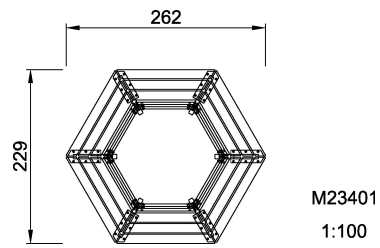

Группа	Оборудование для парка
Категория	Скамейки, столы и таблички
Оптимальный возраст потребителя	1 - 8
Высота (см)	74

IN-GROUP.

ASTM

* = Наивысшая игровая поверхность .
** = Общая высота продукта.

Вес самой тяжелой детали	kg.	Установка (рабочая сила)	Ответственное лицо
Требования	NaN м3	Установка (время)	Час__
Ряд основополагающих	NaN	Выемка грунта	NaN м3