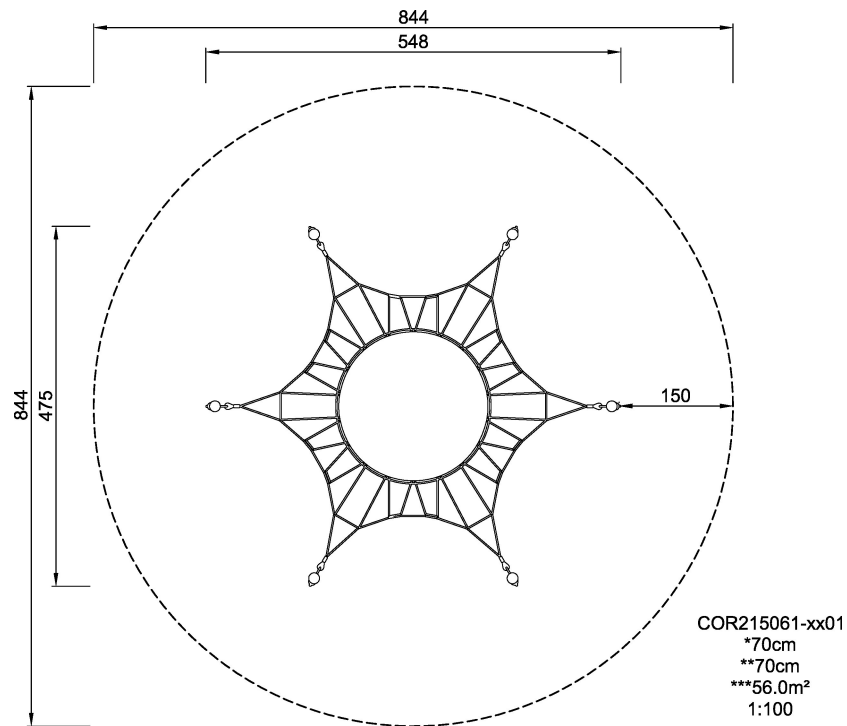

Шестигранная сеть – это не только вертикальное восхождение, но и невероятно забавный батут. На огромном горизонтальном резиновом круге можно лежать, сидеть, стоять и прыгать.

Группа	Corocord™ лазание по канату
Категория	Динамика
Оптимальный возраст потребителя	3+
Макс. высота падения (см)	70
Высота (см)	70
Область безопасности	56 м2

 IN-
GROU.

ASTM

* = Наивысшая игровая поверхность .
** = Общая высота продукта.

Вес самой тяжелой детали	kg.	Установка (рабочая сила)	Ответственное лицо
Требования	NaN м3	Установка (время)	Час__
Ряд основополагающих	NaN	Выемка грунта	NaN м3