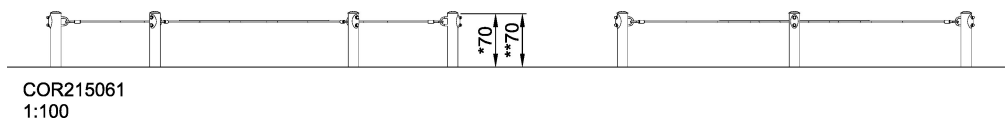

Шестигранная сеть – это не только вертикальное восхождение, но и невероятно забавный батут. На огромном горизонтальном резиновом круге можно лежать, сидеть, стоять и прыгать.

Группа	Corocord™ лазание по канату
Категория	Динамика
Оптимальный возраст потребителя	3+
Макс. высота падения (см)	70
Высота (см)	70
Область безопасности	56 м2

 IN-
GROU.

ASTM

* = Наивысшая игровая поверхность .
** = Общая высота продукта.

Вес самой тяжелой детали	kg.	Установка (рабочая сила)	Ответственное лицо
Требования	NaN м3	Установка (время)	Час__
Ряд основополагающих	NaN	Выемка грунта	NaN м3