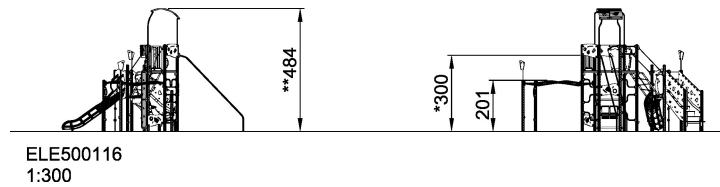

Все дети должны иметь возможность играть и общаться. Широкая лестница этой конструкции, близко расположенная к месту спуска с горки, позволит наслаждаться активным отдыхом на свежем воздухе всем малышам, включая тех, кто ограничен в физической активности. Различные варианты восхождения на верхнюю платформу и увлекательный спуск по длинной горке принесут массу острых ощущений и положительных эмоций каждому ребенку. В комплексе предусмотрено несколько мест для спокойного отдыха и общения малышей.

Группа	ELEMENTS™
Категория	ELEMENTS™ SCHOOL AGE
Оптимальный возраст потребителя	6 - 12
Макс. высота падения (см)	300
Высота (см)	484
Область безопасности	66.1 m ²

**SUR-
FACE**

ELE500116
1:300

* = Наивысшая игровая поверхность .
** = Общая высота продукта.

Вес самой тяжелой детали	kg.	Установка (рабочая сила)	Ответственное лицо
Требования	NaN м3	Установка (время)	Час__
Ряд основополагающих	NaN	Выемка грунта	NaN м3