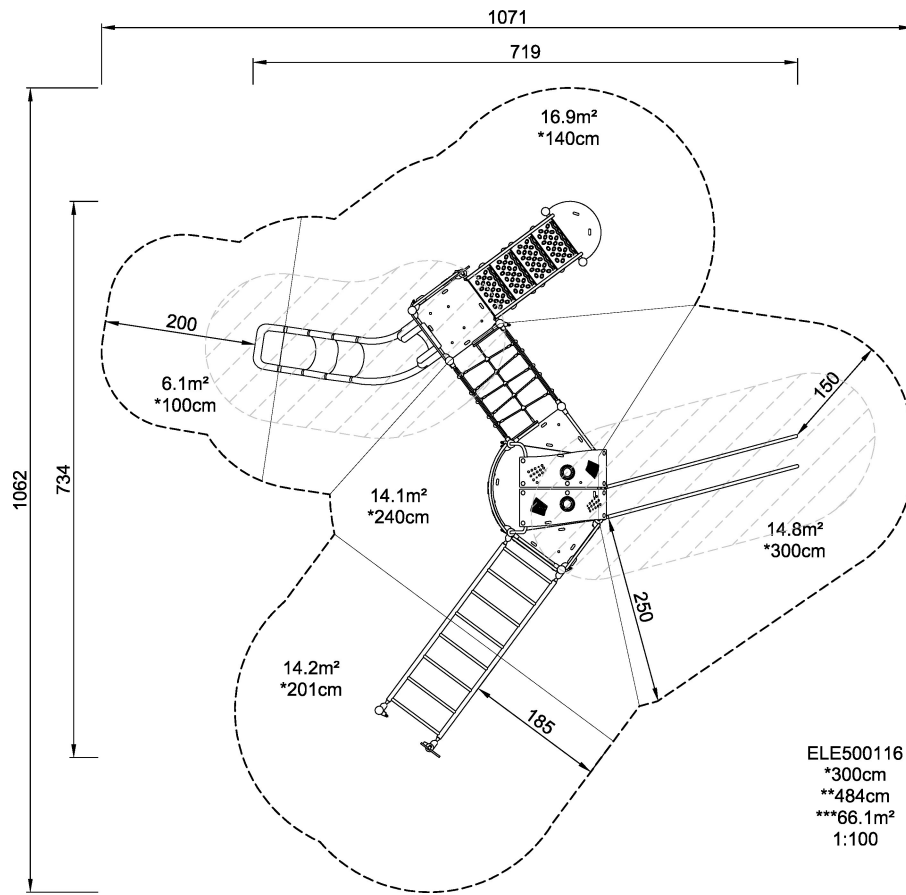

Все дети должны иметь возможность играть и общаться. Широкая лестница этой конструкции, близко расположенная к месту спуска с горки, позволит наслаждаться активным отдыхом на свежем воздухе всем малышам, включая тех, кто ограничен в физической активности. Различные варианты восхождения на верхнюю платформу и увлекательный спуск по длинной горке принесут массу острых ощущений и положительных эмоций каждому ребенку. В комплексе предусмотрено несколько мест для спокойного отдыха и общения малышей.

Группа	ELEMENTS™
Категория	ELEMENTS™ SCHOOL AGE
Оптимальный возраст потребителя	6 - 12
Макс. высота падения (см)	300
Высота (см)	484
Область безопасности	66.1 m ²

**SUR-
FACE**

ELE500116
1:300

* = Наивысшая игровая поверхность .
** = Общая высота продукта.

Вес самой тяжелой детали	kg.	Установка (рабочая сила)	Ответственное лицо
Требования	NaN м3	Установка (время)	Час__
Ряд основополагающих	NaN	Выемка грунта	NaN м3