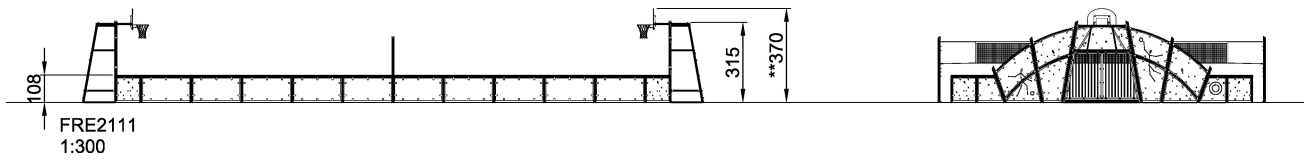

Группа	Мультиспорт
Категория	Мультиспорт Космос
Оптимальный возраст потребителя	3+
Высота (см)	370

SOCIALIZE

RULES PLAY

INCLUSIVE

IN-GROU.

ASTM

ADA / INCLUSIVE

* = Наивысшая игровая поверхность .
** = Общая высота продукта.