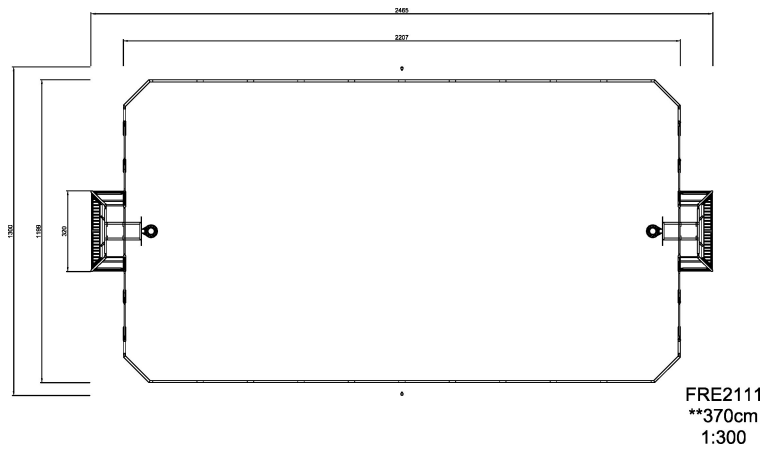

Группа	Мультиспорт
Категория	Мультиспорт Космос
Оптимальный возраст потребителя	3+
Высота (см)	370

SOCIALIZE

RULES PLAY

INCLUSIVE

IN-GROU.

ASTM

ADA / INCLUSIVE

* = Наивысшая игровая поверхность .
** = Общая высота продукта.